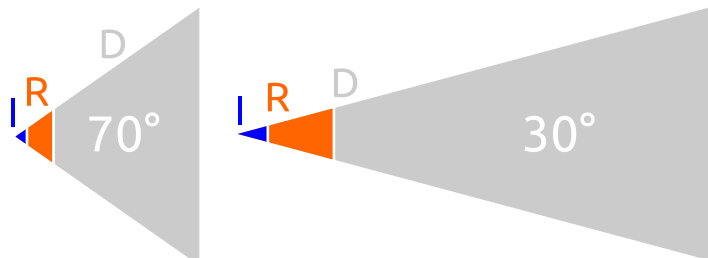

elbaC Cable

ZAC sous le Beer - RD 836
F-27730 BUEIL (Eure - France)
Tél : +33 (0)2 32 62 00 92
Fax : +33 (0)2 76 01 31 80
www.elbac.fr / info@elbac.fr

Capacités d'identification / reconnaissance / détection

Détection

Reconnaissance

Identification

Resolution	Resolution	70°	30°	Champ	
2MPx	400 px/m	3.42m	9m	4.8m	
	125 px/m	11m	28.66m		15.3m
	25 px/m	54.85m	143m		76.8m
3MPx	400 px/m	4m	10.7m	5.8m	
	125 px/m	13m	34m		18.4m
	25 px/m	65m	172m		92.8m
4MPx	400 px/m	4.6m	12m	6.5m	
	125 px/m	14.8m	38.6m		20.7m
	25 px/m	74m	193m		104m

Distance

Connectique

Sur faisceau camera

- BNC VIDEO (CVBS)
- JACK Ø2.1/5.5 ALIMENTATION 12 VDC
- RJ45 IP
- JACK Ø3.5mm AUDIO IN
- JACK Ø3.5mm AUDIO OUT
- BORNIER 2 VIS RS485
- BORNIER 4 VIS ALARME IN1/OUT1

Faisceau amovible de réglage dôme ouvert

- BNC VIDEO (CVBS)
- JACK Ø2.1/5.5 ALIMENTATION 12 VDC