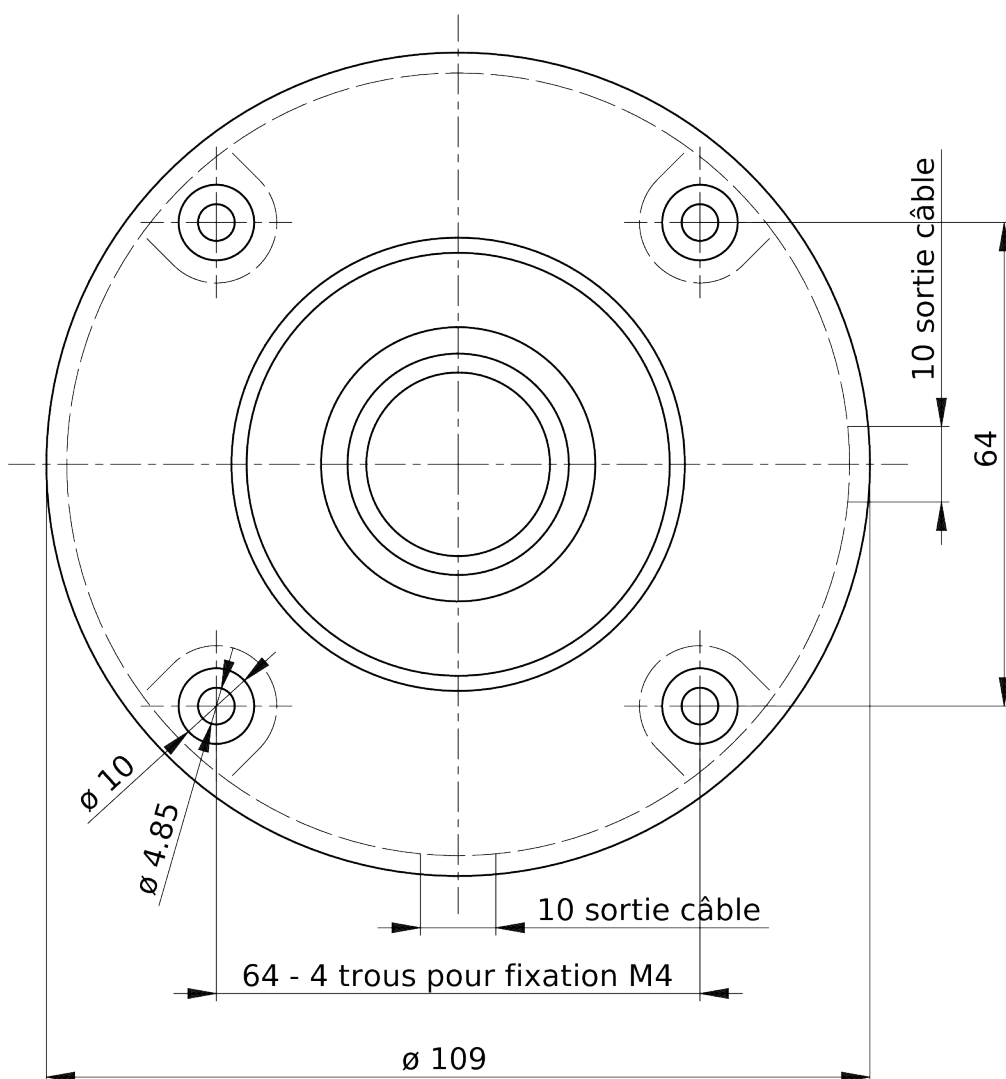

elbaC Cable

ZAC sous le Beer - RD 836
F-27730 BUEIL (Eure - France)
Tél : +33 (0)2 32 62 00 92
Fax : +33 (0)2 76 01 31 80
www.elbac.fr / info@elbac.fr

100 mm à l'échelle 1:1

VACH
VACA
VICA