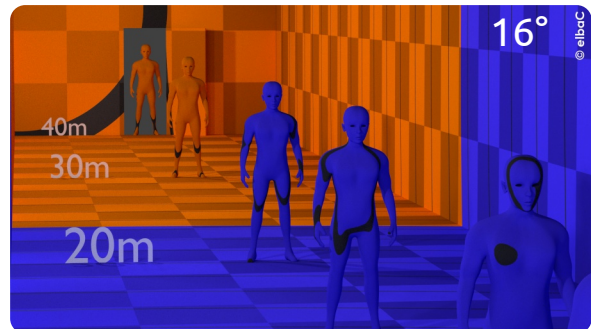

Indice de protection	IP 66
Température d'usage	-20°C à +50°C
Humidité d'usage	10% à 90% d'humidité relative
Dimensions	Ø109 × 360 mm
Poids	1700g

Fonctions vidéo en accès IP

Taille de l'image	IP
Jour / Nuit	Filtre infrarouge mobile
Traitement image	WDR / NR / AWB/ BLC / FLC / ROI / Sharpness / Defog
NR Digital	Noise Reducer Réduction du bruit
Détection intelligente intrusion	Line Crossing / Traversé de ligne Scene change / Réorientation de la caméra Video Blur / Floutage Video Cast / Masquage Crowd density / Densité de foule People intrusion / Intrusion
Shutter	Vitesse d'obturation réglable Option Flicker pour éclairage LED
Rotation de l'image	90° / 180° / 270° / Miroir
Détection de mouvement	Multi-zone motion detection
Contrôle à distance	Oui

Simulation 3D en 4MPx :

Caméra au plafond à 10 cm/10 cm d'un angle, porte 0.83x2.05m, hommes 1.75m, pièce de 5m×40m, hauteur 2.5m, avec damier de 1m × 1m. Lignes noires : iso-distances à l'objectif de la caméra