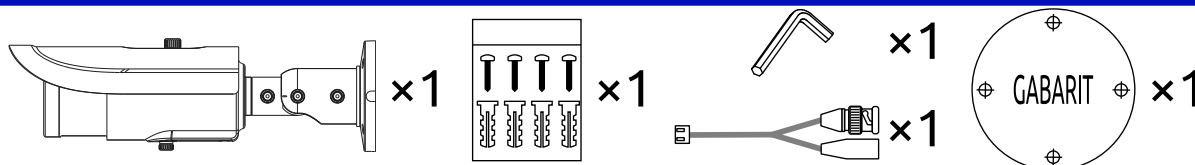

Elements fournis