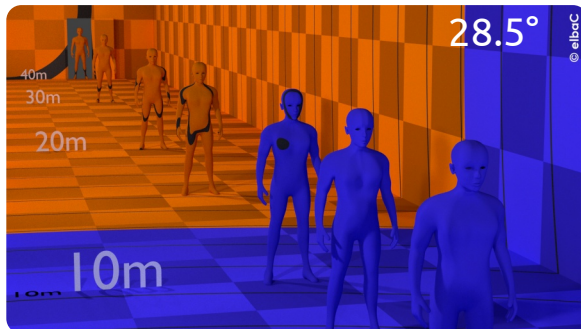

Indice de protection	IP 66
Température d'usage	-20°C à +50°C
Humidité d'usage	10% à 90% d'humidité relative
Dimensions	Ø109 × 360 mm
Poids	1700g

Fonctions vidéo en accès IP

Taille de l'image	IP
Jour / Nuit	Filtre infrarouge mobile
Traitement image	WDR / NR / AWB/ BLC / FLC / ROI / Sharpness / Defog
NR Digital	Noise Reducer Réduction du bruit
Détection intelligente intrusion	Line Crossing / Traversé de ligne Scene change / Réorientation de la caméra Video Blur / Floutage Video Cast / Masquage Crowd density / Densité de foule People intrusion / Intrusion
Shutter	Vitesse d'obturation réglable Option Flicker pour éclairage LED
Rotation de l'image	90° / 180° / 270° / Miroir
Détection de mouvement	Multi-zone motion detection
Contrôle à distance	Oui

Simulation 3D en 4MPx :

Caméra au plafond à 10 cm/10 cm d'un angle, porte 0.83x2.05m, hommes 1.75m, pièce de 5m×40m, hauteur 2.5m, avec damier de 1m × 1m. Lignes noires : iso-distances à l'objectif de la caméra