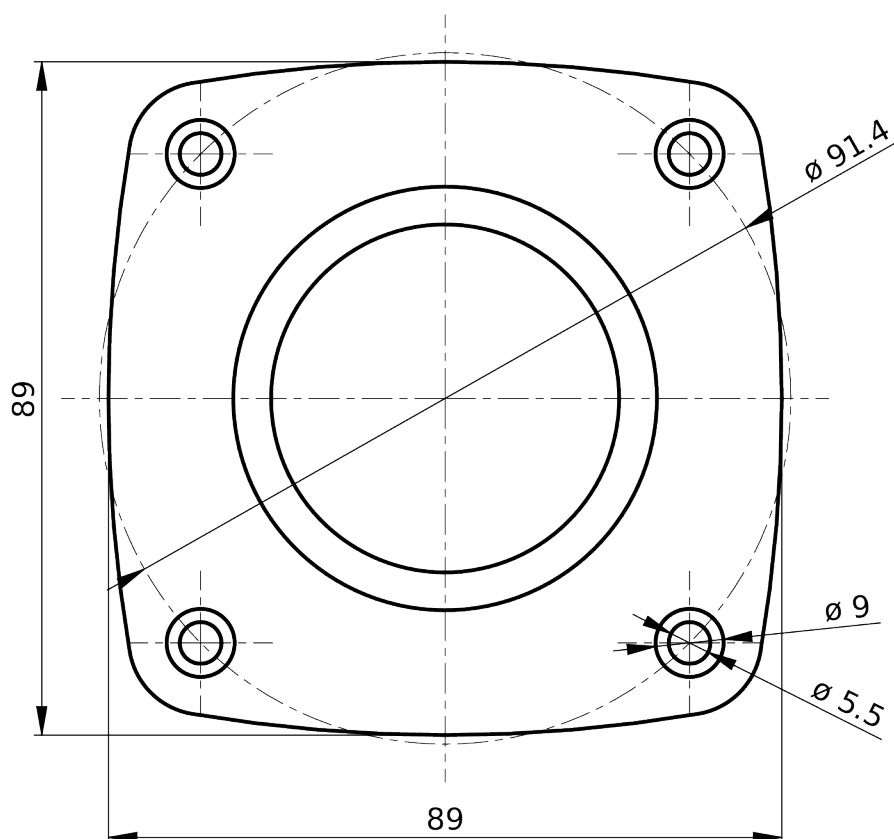

elbaC Cable

ZAC sous le Beer - RD 836
F-27730 BUEIL (Eure - France)
Tél : +33 (0)2 32 62 00 92
Fax : +33 (0)2 76 01 31 80
www.elbac.fr / info@elbac.fr

100 mm à l'échelle 1:1

VICR32