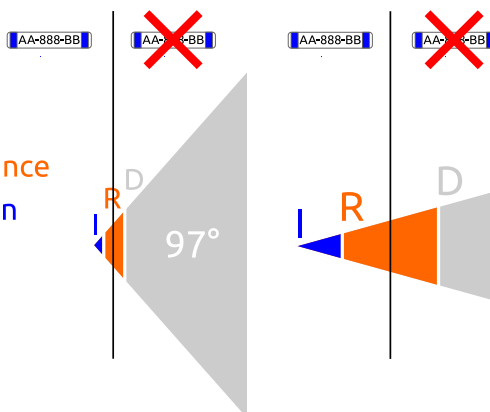

Indice de protection	IP 67
Température d'usage	-30°C à +60°C
Humidité d'usage	10% à 90% d'humidité relative
Dimensions	Ø 279.5 × 100.3 × 88.9 mm
Poids	1314 g

Alarme

Entrée	1 bornier 2 vis
Sortie	1 bornier 2 vis

Caractéristiques électriques

Tension d'alimentation	12 VDC / POE
Consommation	Jour : < 2W - Nuit : < 6W

**elbaC Cable**

ZAC sous le Beer - RD 836
F-27730 BUEIL (Eure - France)
Tél : +33 (0)2 32 62 00 92
Fax : +33 (0)2 76 01 31 80
www.elbac.fr / info@elbac.fr

Capacités d'identification / reconnaissance / détection

Détection
Reconnaissance
Identification

2MPx

400 px/m
200 px/m*
125 px/m
25 px/m

2.12m
4.24m
6.79m
33.97m

8.65m
17.30m
27.69m
138.47m

4.8m
9.60m
15.3m
76.8m