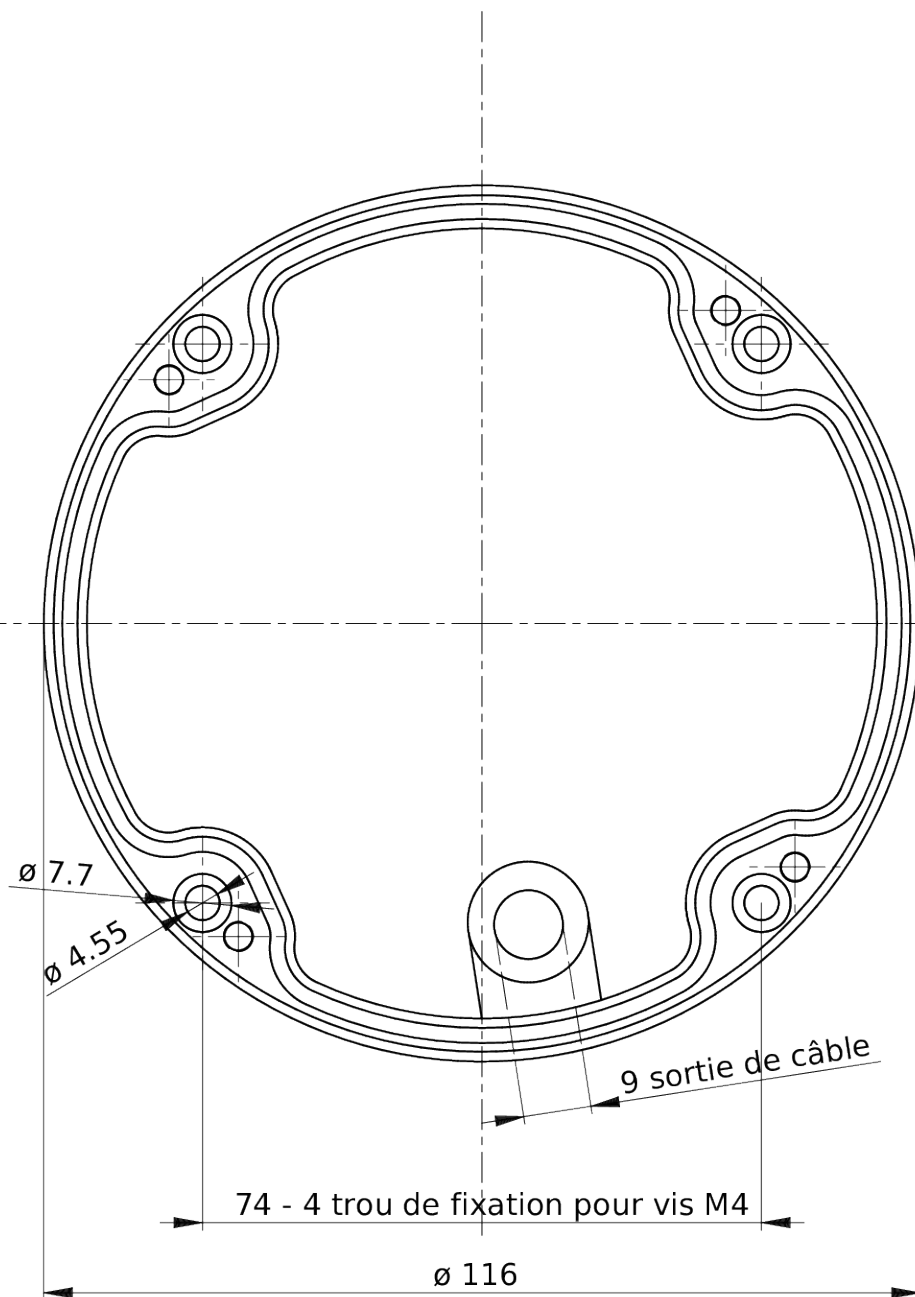

elbaC Cable

ZAC sous le Beer - RD 836
F-27730 BUEIL (Eure - France)
Tél : +33 (0)2 32 62 00 92
Fax : +33 (0)2 76 01 31 80
www.elbac.fr / info@elbac.fr

100 mm à l'échelle 1:1

VIDF25