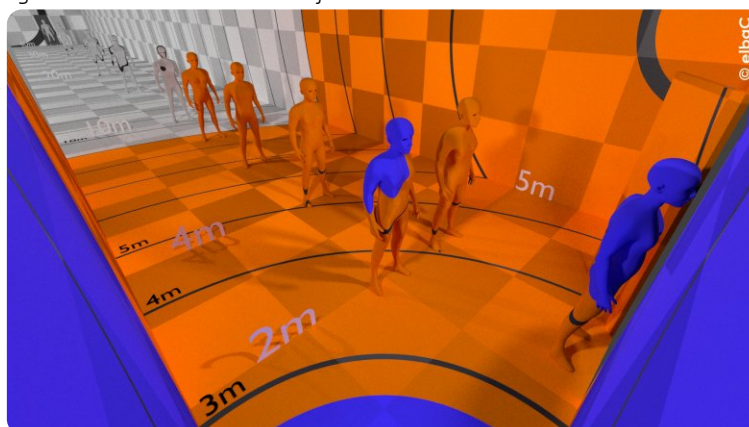

Capacités d'identification / reconnaissance / détection

Détection

Reconnaissance

Identification

Simulation 3D en 4MPx:

caméra à 10 cm/10 cm d'un angle, porte 0.83x2.05m, hommes 1.75m
pièce de 5mx40m, hauteur 2.5m, avec damier de 1m x 1m
lignes noires : iso-distances à l'objectif de la caméra