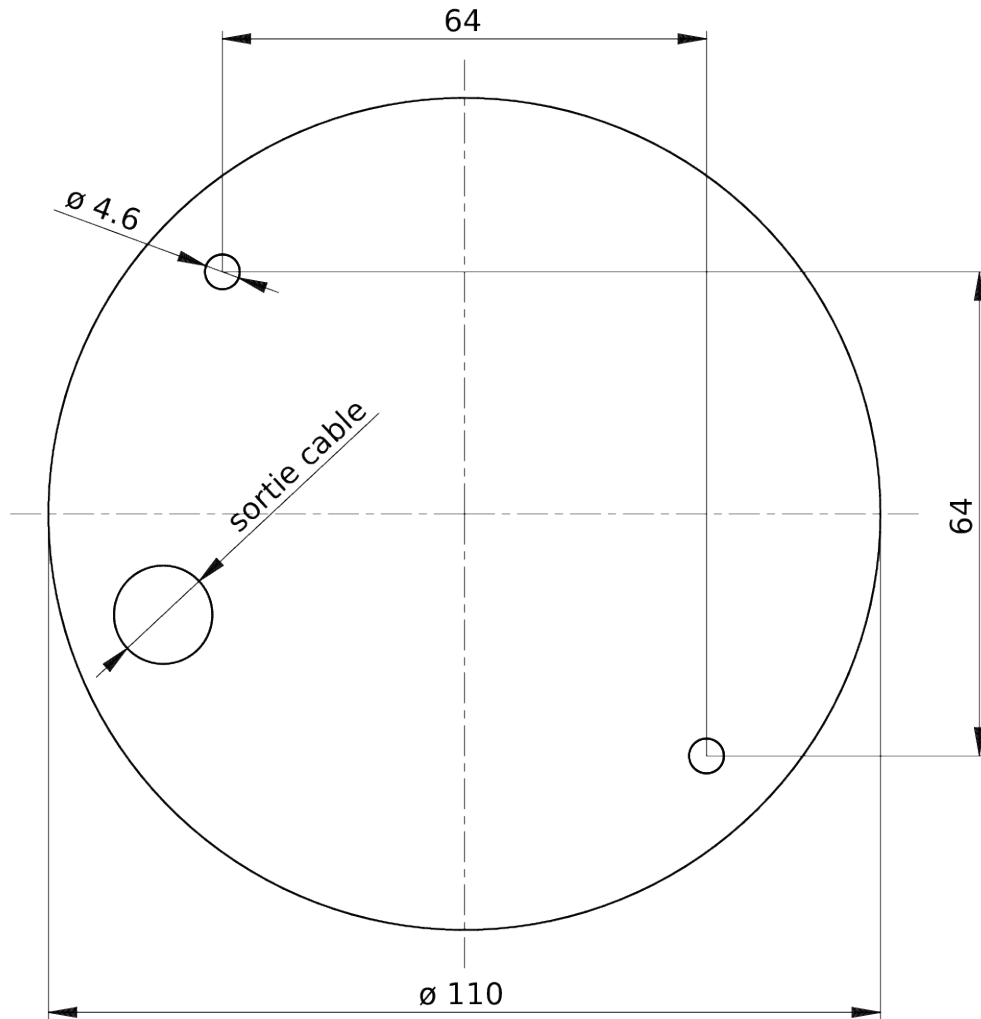

elbaC Cable

ZAC sous le Beer - RD 836
F-27730 BUEIL (Eure - France)
Tél : +33 (0)2 32 62 00 92
Fax : +33 (0)2 76 01 31 80
www.elbac.fr / info@elbac.fr

100 mm à l'échelle 1:1

VIDF34