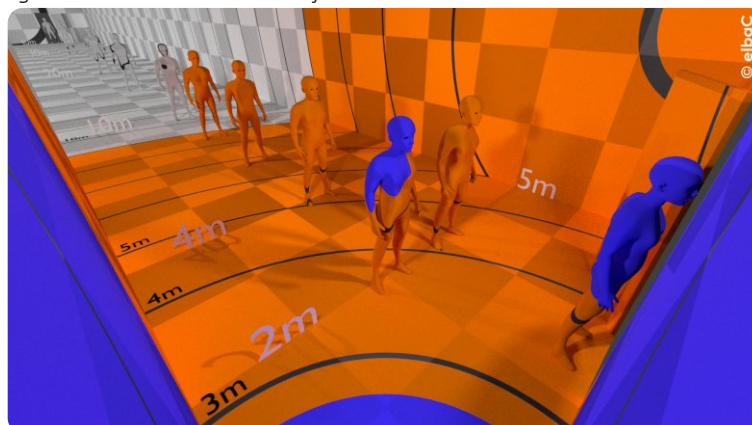

## Capacités d'identification / reconnaissance / détection

Détection

Reconnaissance

Identification

Simulation 3D en 4MPx:

caméra à 10 cm/10 cm d'un angle, porte 0.83x2.05m, hommes 1.75m  
pièce de 5mx40m, hauteur 2.5m, avec damier de 1m x 1m  
lignes noires : iso-distances à l'objectif de la caméra

98°

4 MPx

400 px/m

125 px/m

25 px/m

2.81m

9m

45m