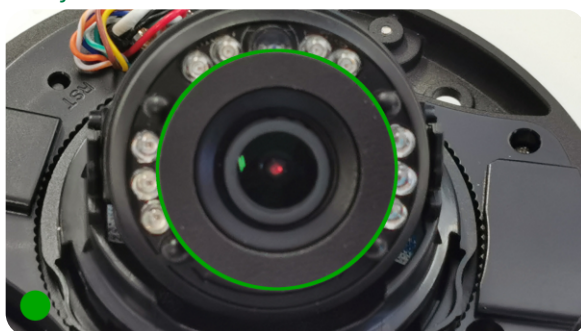

elbaC Cable

ZAC sous le Beer - RD 836
F-27730 BUEIL (Eure - France)
Tél : +33 (0)2 32 62 00 92
Fax : +33 (0)2 76 01 31 80
www.elbac.fr / info@elbac.fr

Instructions complémentaires

Attention : Bien remettre en place le joint mousse d'isolation des réflexions des LED infra-rouge au cas où il serait hoté pendant l'ouverture du dôme.

Avec joint mousse d'isolation des réflexions des LED infra-rouges