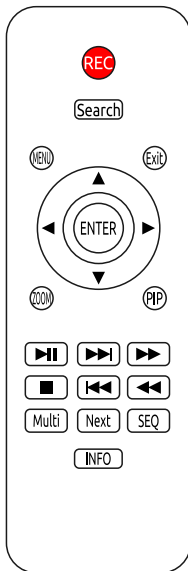

elbaC Cable

ZAC sous le Beer - RD 836
F-27730 BUEIL (Eure - France)
Tél : +33 (0)2 32 62 00 92
Fax : +33 (0)2 76 01 31 80
www.elbac.fr / info@elbac.fr

Facade et contenu

1x

1x

1x

1x

1x

1x

1x