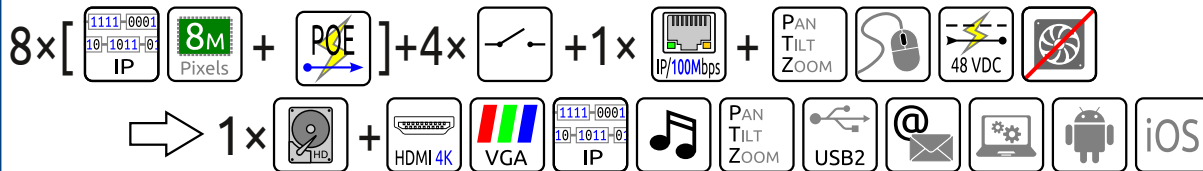

elbaC Cable

ZAC sous le Beer - RD 836
F-27730 BUEIL (Eure - France)
Tél : +33 (0)2 32 62 00 92
Fax : +33 (0)2 76 01 31 80
www.elbac.fr / info@elbac.fr

Usage

Système

Compression	H265
Processeur	ARM Cortex A7
Système	Linux Embarqué

Vidéo

Entrées IP	8 RJ45 POE
Bande passante totale	50 Mbps
Résolution	8MP / 5MP / 4MP / 3MP / 1080P / 960P / 720P
Sorties	1xHDMI 4K/1080p/1280x1024/1024x768 1xVGA 1920x1080/1280x1024/1024x768

Audio

Entrées	1xRCA + 8 Caméra IP
Sortie	1xRCA
Duplex audio	oui

Alarme

Canaux sur NVR	8 entrées / 4 sorties
Canaux IP	8 entrées / 8 sorties selon caméra
Traitement	Enregistrement, vue spot, preset, email ...

Alimentation

Bloc externe	48 VDC / 2500mA Fourni
Budget POE total	96W
Puissance POE par port	12W maxi
Consommation	5W hors disque dur et POE

Caractéristiques thermiques

Ventilation	Par convection, sans ventilateur
Température d'usage	-10°C à +50°C 90% d'humidité maximum

Caractéristiques mécaniques

Dimensions	300 × 268 × 52 mm

Normes

Conformité : **CE**

Enregistrement

Résolution	8 / 5 / 4 / 3MPx / 1080P / 960P / 720P
Débit d'images	25/30 ips par voie (PAL/NTSC)
Nombre de flux	2 par caméra
Débit numérique	32Kbps à 10 Mbps
Mode de déclenchement	Manuel, calendrier, mouvement, alarme

Relecture

Canaux simultanés	8 maximum
Recherche	Temporel/événement/étiquette
Mode de lecture	Pause, avance, recule, ralenti à ×32, zoom

Réseau

Interface	1xRJ45 10/100Base-T
Protocole	TCP/IP, PPPoE, DHCP, DNS, DDNS, UPnP, NTP, SMTP, P2P
Utilisateurs Client-Web	5 simultanés maximum

Logiciel client

Client web	Internet Explorer
Smartphone	"SuperLive Plus" sur Android® & iOS®
PC	NVMS sur Windows®

Stockage

Interne	1xSATA 3"1/2, 8To max. disque non fourni
Sauvegarde réseau	Oui
Sauvegarde USB	Clef, disque dur

Ports