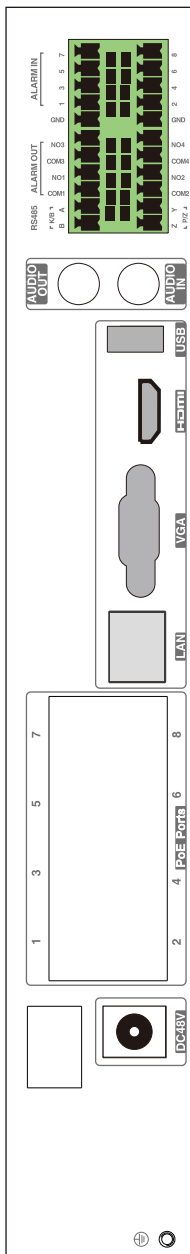

Facade et contenu

1x