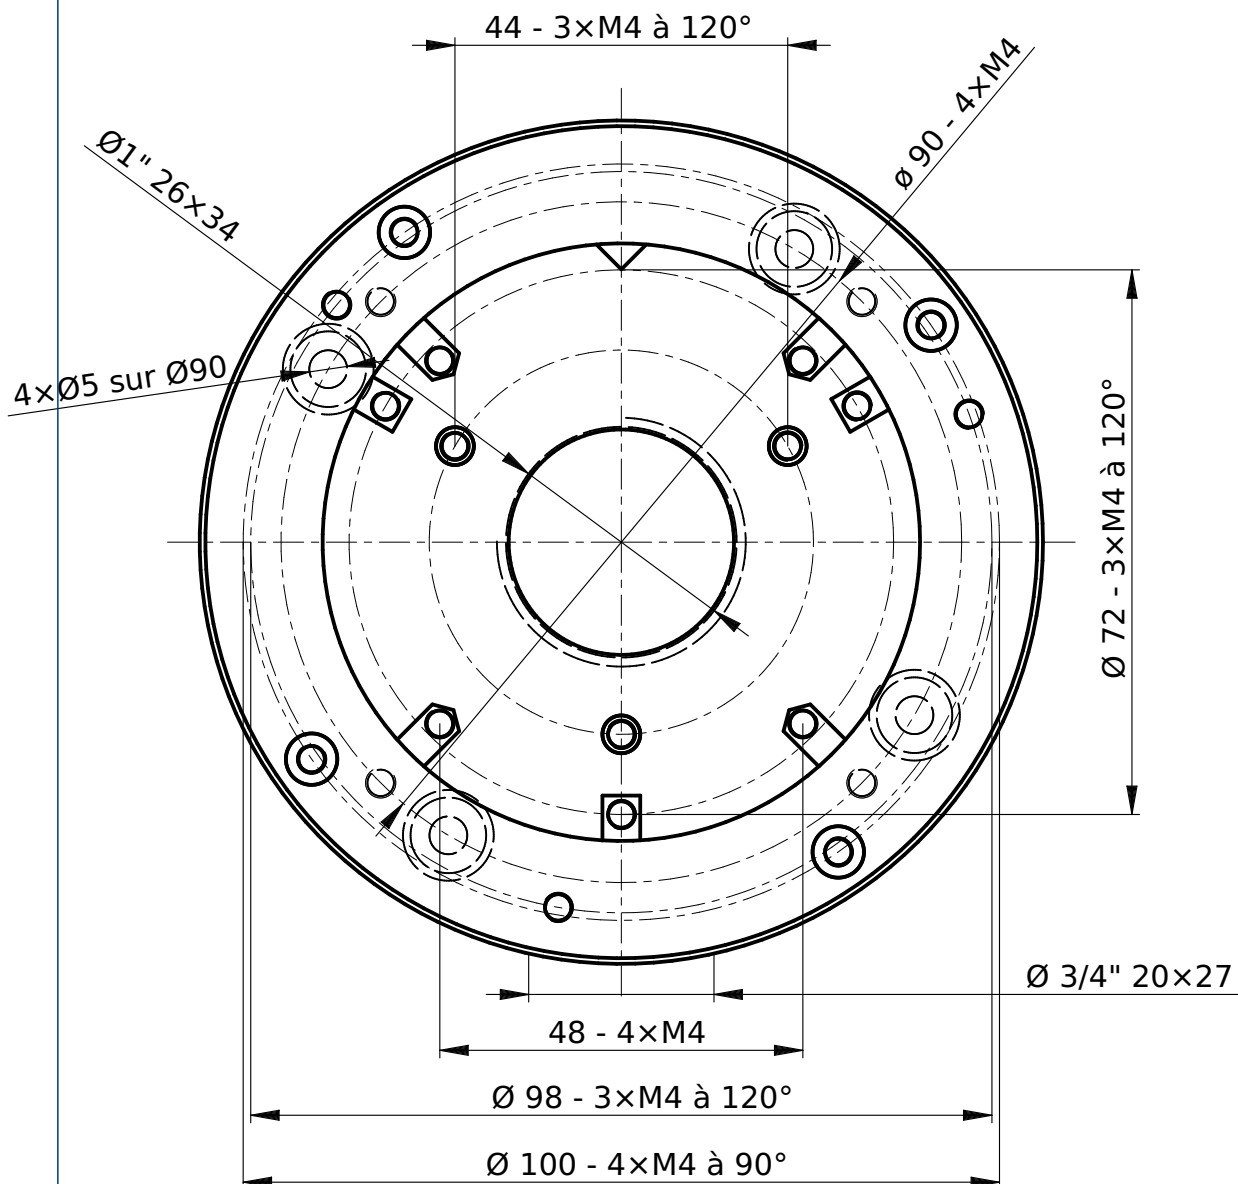

elbaC Cable

ZAC sous le Beer - RD 836
 F-27730 BUEIL (Eure - France)
 Tél : +33 (0)2 32 62 00 92
 Fax : +33 (0)2 76 01 31 80
 www.elbac.fr / info@elbac.fr

Usage

Caractéristiques mécaniques

Matière	Alliage d'aluminium
Revetement	Peinture blanche
Fixation caméra	3 ou 4 x taraudages M4
Dimensions	Ø112 x 55 mm
Poids	370 g

Références des caméras compatibles

VABF28	CAMERA BOULE AHD/CVI/TVI/PAL 2MPX 2.8MM
VABF36	CAMERA BOULE AHD/CVI/TVI/PAL 2MPX 3.6MM
VACF28	CAMERA CYLINDRIQUE AHD/CVI/TVI/PAL 2MPX 2.8MM
VACF36	CAMERA CYLINDRIQUE AHD/CVI/TVI/PAL 2MPX 3.6MM
VACH32	CAMERA CYLINDRIQUE AHD/CVI/TVI/PAL 2MPX 2.8-12MM
VIDF34	CAMERA MINI-DOME IP 4MPx 2.8MM

Dimensions

- ▲ VABF28 VABF36
- VACF36
- VACF28 VIBF22
- ★ VACH32 VIDF34
- VICF22

Contenu

**elbaC Cable**

ZAC sous le Beer - RD 836
 F-27730 BUEIL (Eure - France)
 Tél: +33 (0)2 32 62 00 92
 Fax: +33 (0)2 76 01 31 80
 www.elbac.fr / info@elbac.fr

Gabarit

100 mm à l'échelle 1:1

VZBC01