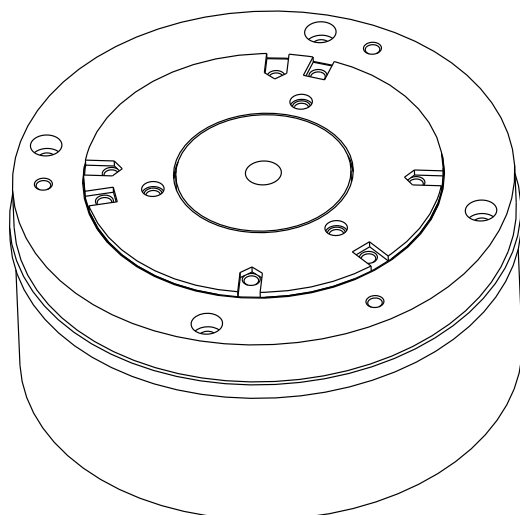

elbaC Cable

ZAC sous le Beer - RD 836
 F-27730 BUEIL (Eure - France)
 Tél : +33 (0)2 32 62 00 92
 Fax : +33 (0)2 76 01 31 80
 www.elbac.fr / info@elbac.fr

Usage

Caractéristiques mécaniques

Matière	Alliage d'aluminium
Revetement	Peinture blanche
Fixation caméra	3 ou 4 x taraudages M4
Dimensions	Ø112 x 55 mm
Poids	370 g

Références des caméras compatibles

VABF28	CAMERA BOULE AHD/CVI/TVI/PAL 2MPX 2.8MM
VABF36	CAMERA BOULE AHD/CVI/TVI/PAL 2MPX 3.6MM
VACF28	CAMERA CYLINDRIQUE AHD/CVI/TVI/PAL 2MPX 2.8MM
VACF36	CAMERA CYLINDRIQUE AHD/CVI/TVI/PAL 2MPX 3.6MM
VACH32	CAMERA CYLINDRIQUE AHD/CVI/TVI/PAL 2MPX 2.8-12MM
VIDF34	CAMERA MINI-DOME IP 4MPx 2.8MM

Dimensions

- ▲ VABF28 VABF36
- VACF36
- VACF28 VIBF22
- ★ VACH32 VIDF34
- VICF22

Contenu

**elbaC Cable**

ZAC sous le Beer - RD 836
 F-27730 BUEIL (Eure - France)
 Tél: +33 (0)2 32 62 00 92
 Fax: +33 (0)2 76 01 31 80
 www.elbac.fr / info@elbac.fr

Gabarit

100 mm à l'échelle 1:1

VZBC01