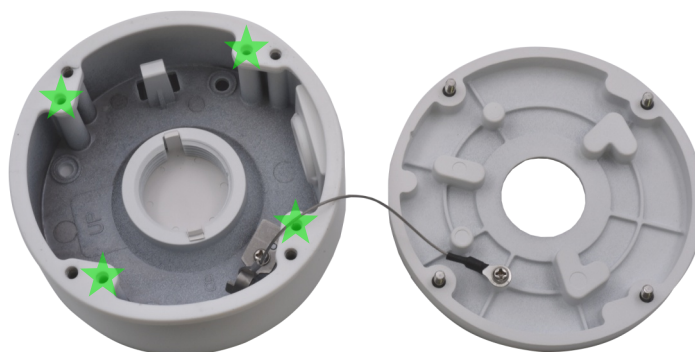

elbaC Cable

ZAC sous le Beer - RD 836
 F-27730 BUEIL (Eure - France)
 Tél : +33 (0)2 32 62 00 92
 Fax : +33 (0)2 76 01 31 80
 www.elbac.fr / info@elbac.fr

Usage

Caractéristiques mécaniques

Matière	Alliage d'aluminium
Revetement	Peinture blanche
Fixation caméra	3 ou 4 x taraudages M4
Dimensions	Ø112 x 55 mm
Poids	370 g

Références des caméras compatibles

VABF28	CAMERA BOULE AHD/CVI/TVI/PAL 2MPX 2.8MM
VABF36	CAMERA BOULE AHD/CVI/TVI/PAL 2MPX 3.6MM
VACF28	CAMERA CYLINDRIQUE AHD/CVI/TVI/PAL 2MPX 2.8MM
VACF36	CAMERA CYLINDRIQUE AHD/CVI/TVI/PAL 2MPX 3.6MM
VACH32	CAMERA CYLINDRIQUE AHD/CVI/TVI/PAL 2MPX 2.8-12MM
VIDF34	CAMERA MINI-DOME IP 4MPx 2.8MM

Dimensions

- ▲ VABF28 VABF36
- VACF36
- VACF28 VIBF22
- ★ VACH32 VIDF34
- VICF22

Contenu

**elbaC Cable**

ZAC sous le Beer - RD 836
 F-27730 BUEIL (Eure - France)
 Tél: +33 (0)2 32 62 00 92
 Fax: +33 (0)2 76 01 31 80
 www.elbac.fr / info@elbac.fr

Gabarit

100 mm à l'échelle 1:1

VZBC01