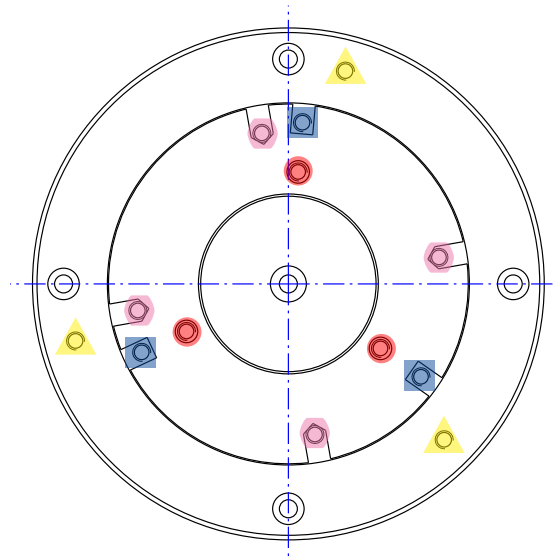

elbaC Cable

ZAC sous le Beer - RD 836
 F-27730 BUEIL (Eure - France)
 Tél : +33 (0)2 32 62 00 92
 Fax : +33 (0)2 76 01 31 80
 www.elbac.fr / info@elbac.fr

Usage

Caractéristiques mécaniques

Matière	Alliage d'aluminium
Revetement	Peinture blanche
Fixation caméra	3 ou 4 x taraudages M4
Dimensions	Ø112 x 55 mm
Poids	370 g

Références des caméras compatibles

VABF28	CAMERA BOULE AHD/CVI/TVI/PAL 2MPX 2.8MM
VABF36	CAMERA BOULE AHD/CVI/TVI/PAL 2MPX 3.6MM
VACF28	CAMERA CYLINDRIQUE AHD/CVI/TVI/PAL 2MPX 2.8MM
VACF36	CAMERA CYLINDRIQUE AHD/CVI/TVI/PAL 2MPX 3.6MM
VACH32	CAMERA CYLINDRIQUE AHD/CVI/TVI/PAL 2MPX 2.8-12MM
VIDF34	CAMERA MINI-DOME IP 4MPx 2.8MM

Dimensions

- ▲ VABF28 VABF36
- VACF36
- VACF28 VIBF22
- ★ VACH32 VIDF34
- VICF22

Contenu

**elbaC Cable**

ZAC sous le Beer - RD 836
 F-27730 BUEIL (Eure - France)
 Tél: +33 (0)2 32 62 00 92
 Fax: +33 (0)2 76 01 31 80
 www.elbac.fr / info@elbac.fr

Gabarit

100 mm à l'échelle 1:1

VZBC01