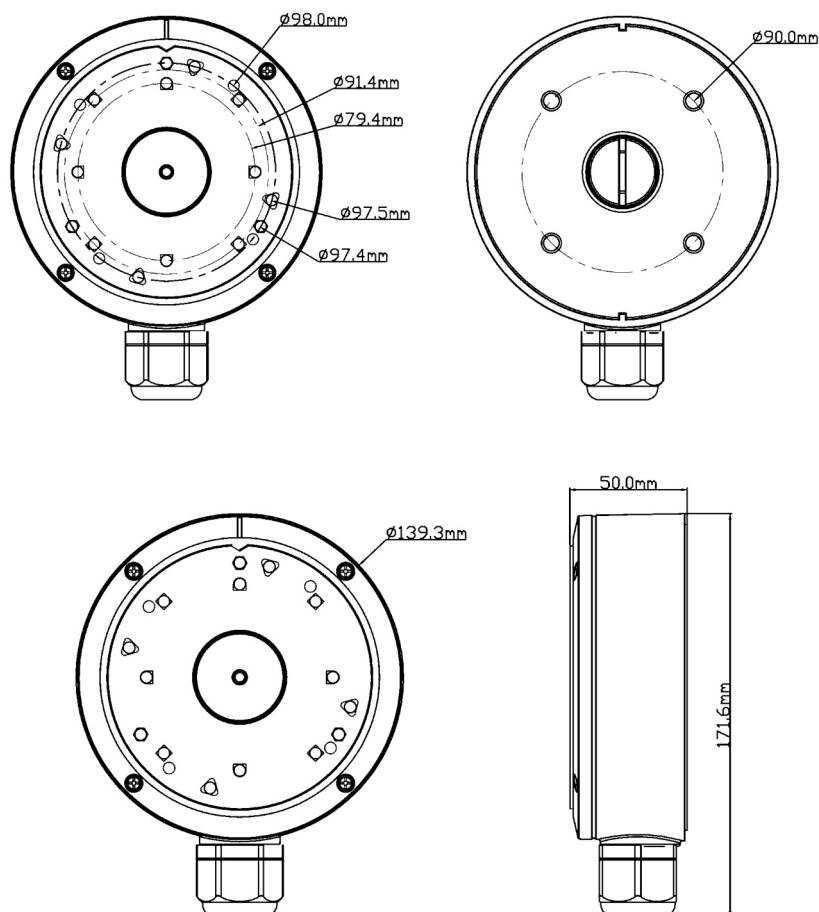

**elbaC Cable**

ZAC sous le Beer - RD 836  
 F-27730 BUEIL (Eure - France)  
 Tél : +33 (0)2 32 62 00 92  
 Fax : +33 (0)2 76 01 31 80  
 www.elbac.fr / info@elbac.fr

Usage

Caractéristiques mécaniques

Matière	Alliage d'aluminium
Revetement	Peinture blanche
Fixation caméra	4 x taraudages M4
Dimensions	Ø 139.3 x 50 mm
Poids	512 g

Références des caméras compatibles

VICA32-00	CAMERA CYLINDRE IP 2MPx SL AF 2.8-12mm

Dimensions

Contenu

100 mm à l'échelle 1:1

VZBC02