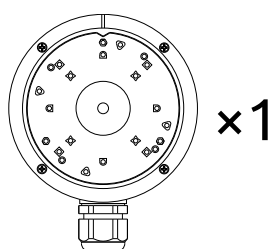

**elbaC Cable**

ZAC sous le Beer - RD 836  
 F-27730 BUEIL (Eure - France)  
 Tél : +33 (0)2 32 62 00 92  
 Fax : +33 (0)2 76 01 31 80  
 www.elbac.fr / info@elbac.fr

Usage

Caractéristiques mécaniques

Matière	Alliage d'aluminium
Revetement	Peinture blanche
Fixation caméra	4 x taraudages M4
Dimensions	Ø 139.3 x 50 mm
Poids	512 g

Références des caméras compatibles

VICA32-00	CAMERA CYLINDRE IP 2MPx SL AF 2.8-12mm

Dimensions

Contenu

100 mm à l'échelle 1:1

VZBC02