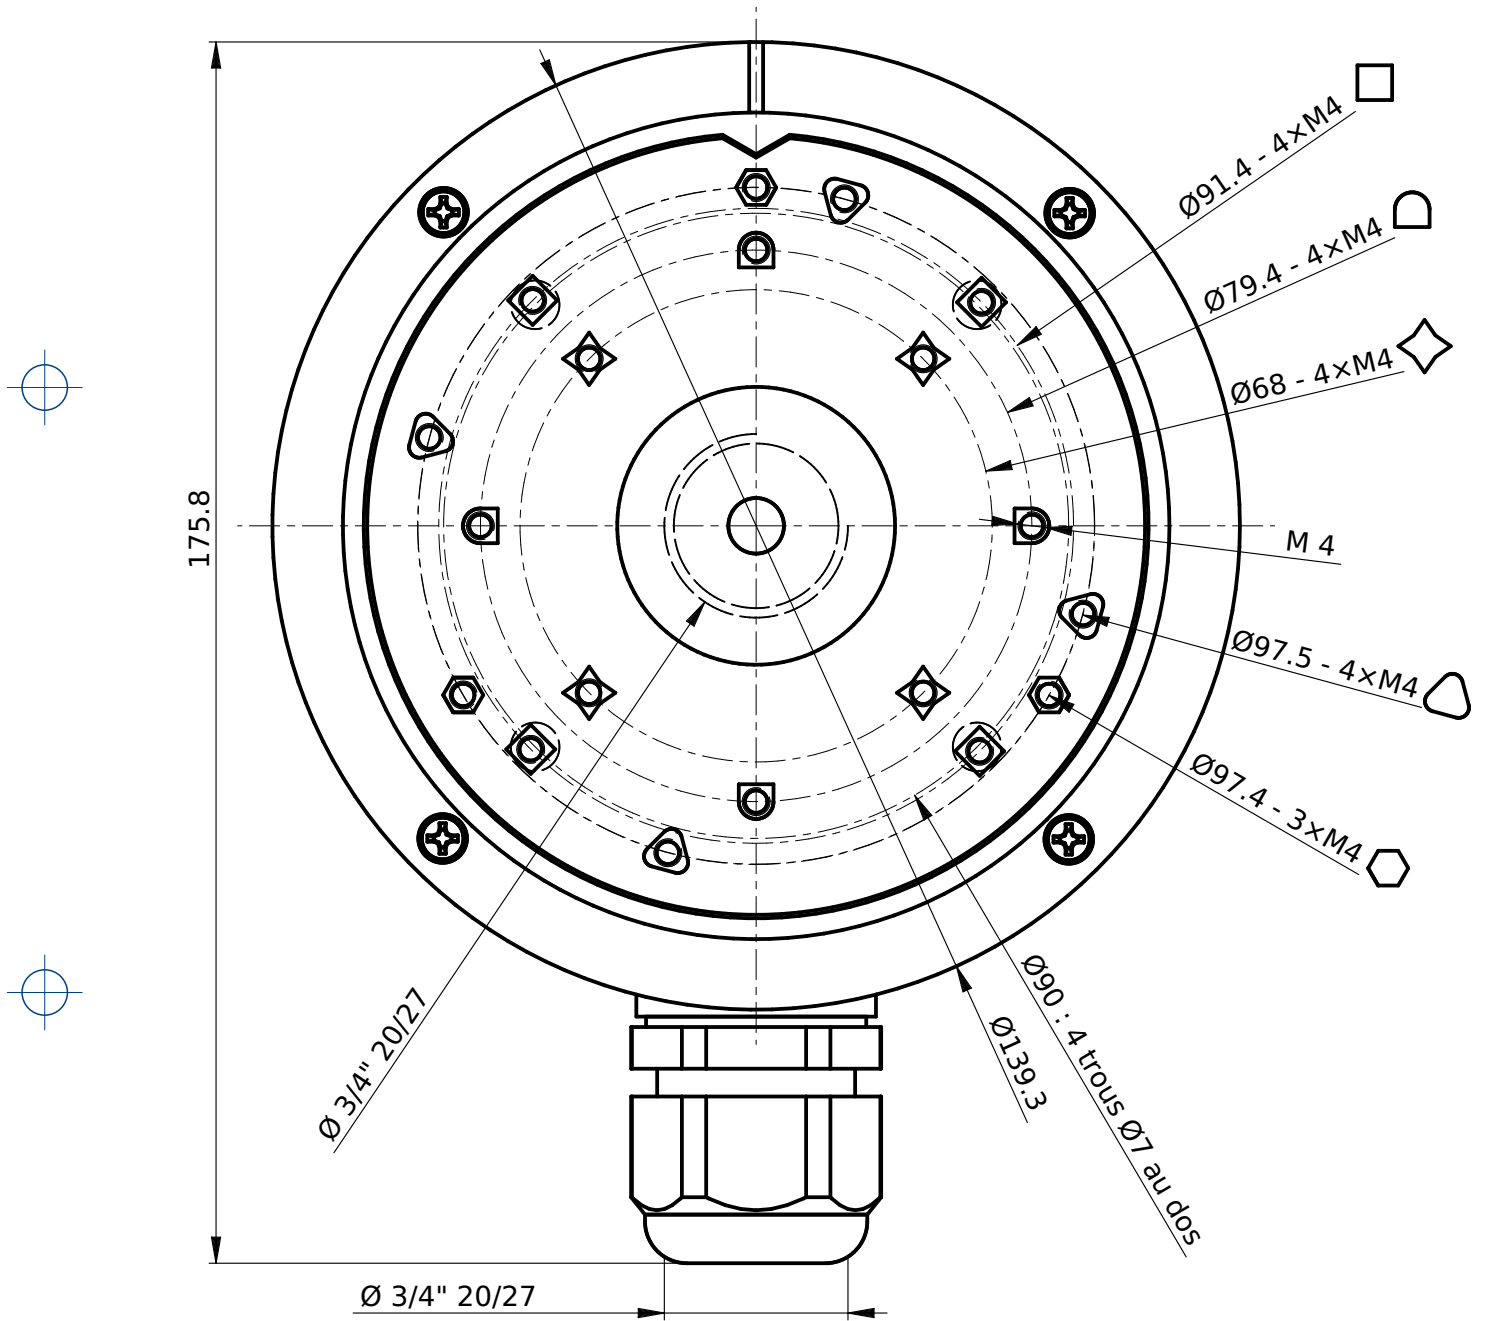

**elbaC Cable**

ZAC sous le Beer - RD 836  
 F-27730 BUEIL (Eure - France)  
 Tél : +33 (0)2 32 62 00 92  
 Fax : +33 (0)2 76 01 31 80  
 www.elbac.fr / info@elbac.fr

Usage

Caractéristiques mécaniques

Matière	Alliage d'aluminium
Revetement	Peinture blanche
Fixation caméra	4 x taraudages M4
Dimensions	Ø 139.3 x 50 mm
Poids	512 g

Références des caméras compatibles

VICA32-00	CAMERA CYLINDRE IP 2MPx SL AF 2.8-12mm

Dimensions

Contenu

100 mm à l'échelle 1:1

VZBC02