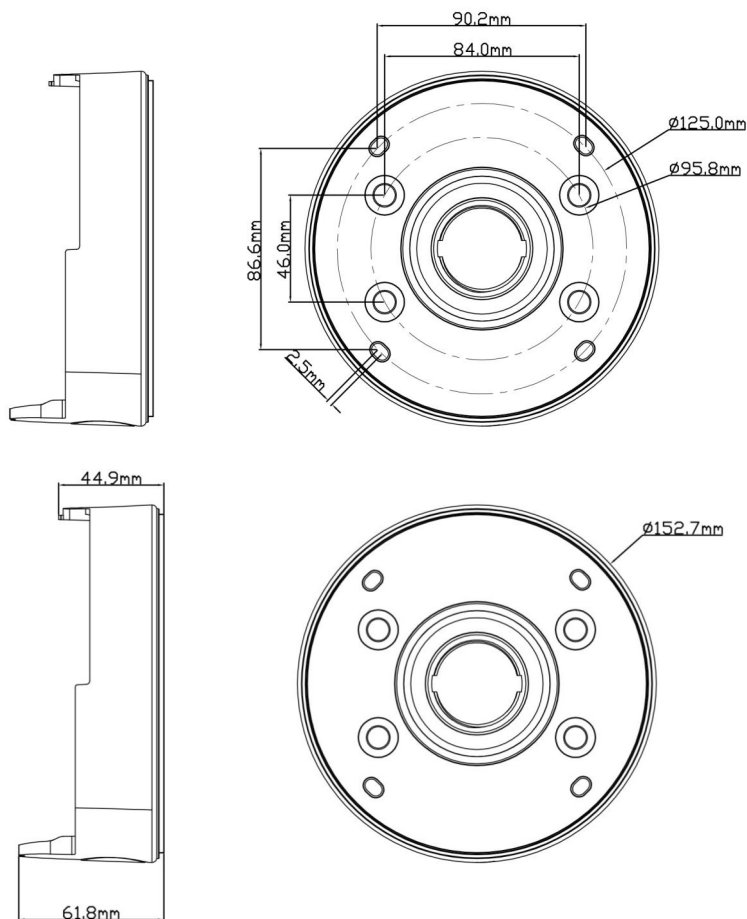


**elbaC Cable**

ZAC sous le Beer - RD 836
F-27730 BUEIL (Eure - France)
Tél : +33 (0)2 32 62 00 92
Fax : +33 (0)2 76 01 31 80
www.elbac.fr / info@elbac.fr

Usage

**Caractéristiques mécaniques**

Matière	Alliage d'aluminium
Revetement	Peinture blanche
Fixation caméra	4 x taraudages M6 borgne
Dimensions	Ø153 mm
Poids	760 g

Références compatibles

VADA32-00	Caméra dôme AHD/CVI/TVI/PAL 2 MPX AF2.8-12MM
VIDA34-00	Caméra dôme IP 4Mpx AF 3.3-12MM
VIDA35-00	Caméra dôme IP 5Mpx AF 3.3-12MM
VZCS02-00	Col de Cygne caméra fileté
VZDP03-00	Déport plafond caméra fileté

Dimensions**Contenu**

**elbaC Cable**

ZAC sous le Beer - RD 836
 F-27730 BUEIL (Eure - France)
 Tél : +33 (0)2 32 62 00 92
 Fax : +33 (0)2 76 01 31 80
 www.elbac.fr / info@elbac.fr

**Dimensions**