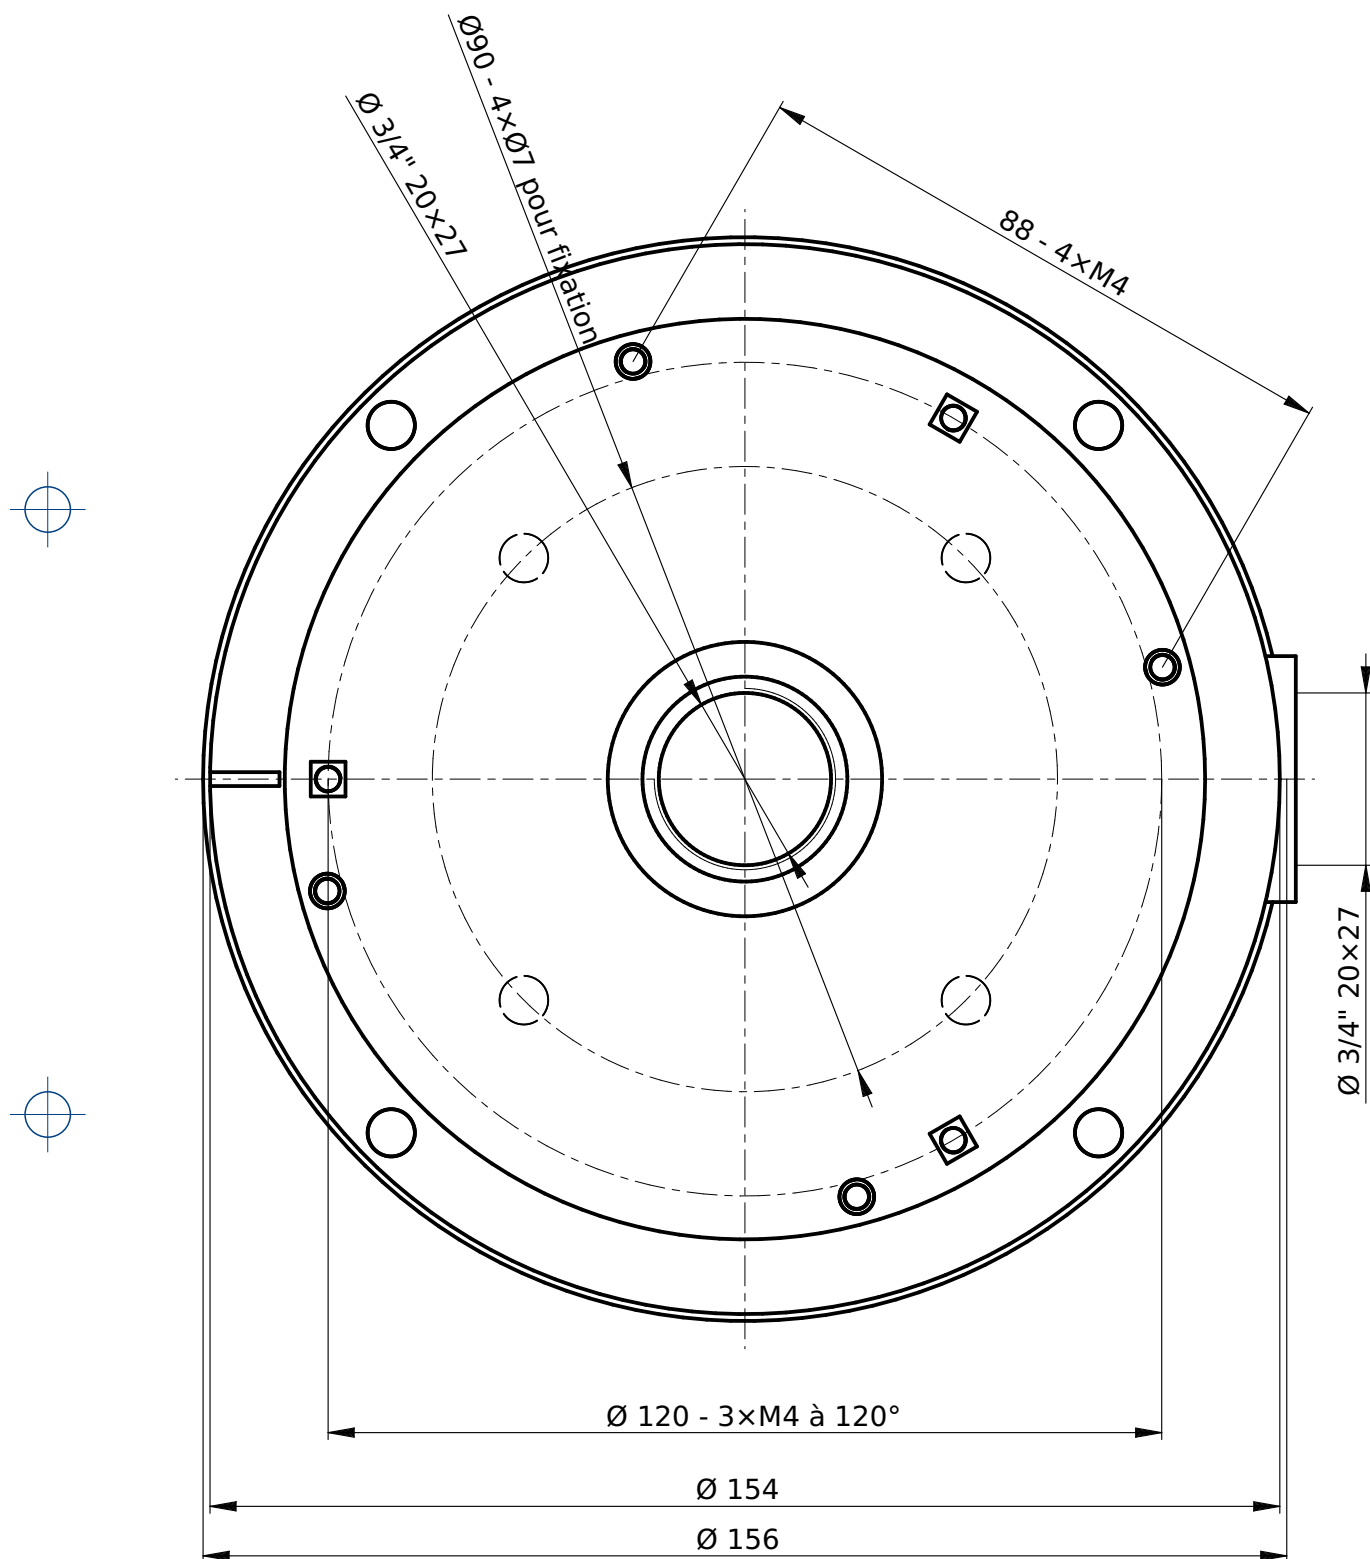

**elbaC Cable**

ZAC sous le Beer - RD 836
F-27730 BUEIL (Eure - France)
Tél : +33 (0)2 32 62 00 92
Fax : +33 (0)2 76 01 31 80
www.elbac.fr / info@elbac.fr

Usage

**Caractéristiques mécaniques**

Matière	Alliage d'aluminium
Revetement	Peinture blanche
Fixation caméra	3 ou 4 × taraudages M4
Dimensions	Ø155 × 50 mm
Poids	620 g

Références des caméras compatibles

VABA32	CAMERA BOULE AHD/CVI/TVI/PAL 2MPX AF2.8-12MM
VABH32	CAMERA BOULE AHD/CVI/TVI/PAL 2MPX 2.8-12MM
VIBA34	CAMERA BOULE IP 4MPx AF 3.3-12MM

Dimensions

■ VABA32 VABH32
VIBA34

Contenu

100 mm à l'échelle 1:1

VZBC04