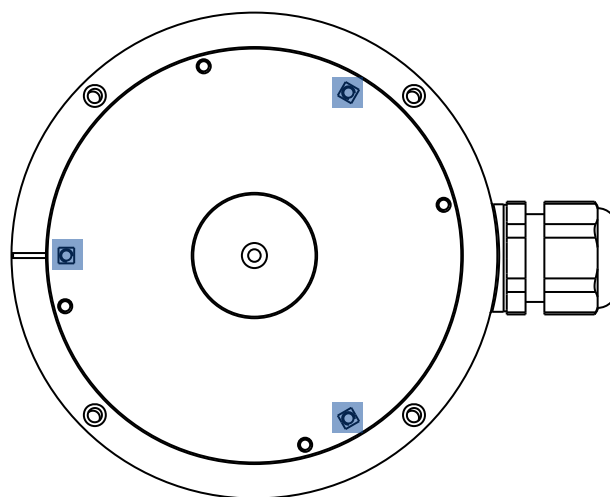

**elbaC Cable**

ZAC sous le Beer - RD 836
F-27730 BUEIL (Eure - France)
Tél : +33 (0)2 32 62 00 92
Fax : +33 (0)2 76 01 31 80
www.elbac.fr / info@elbac.fr

Usage

**Caractéristiques mécaniques**

Matière	Alliage d'aluminium
Revetement	Peinture blanche
Fixation caméra	3 ou 4 × taraudages M4
Dimensions	Ø155 × 50 mm
Poids	620 g

Références des caméras compatibles

VABA32	CAMERA BOULE AHD/CVI/TVI/PAL 2MPX AF2.8-12MM
VABH32	CAMERA BOULE AHD/CVI/TVI/PAL 2MPX 2.8-12MM
VIBA34	CAMERA BOULE IP 4MPx AF 3.3-12MM

Dimensions

■ VABA32 VABH32
VIBA34

Contenu

100 mm à l'échelle 1:1

VZBC04