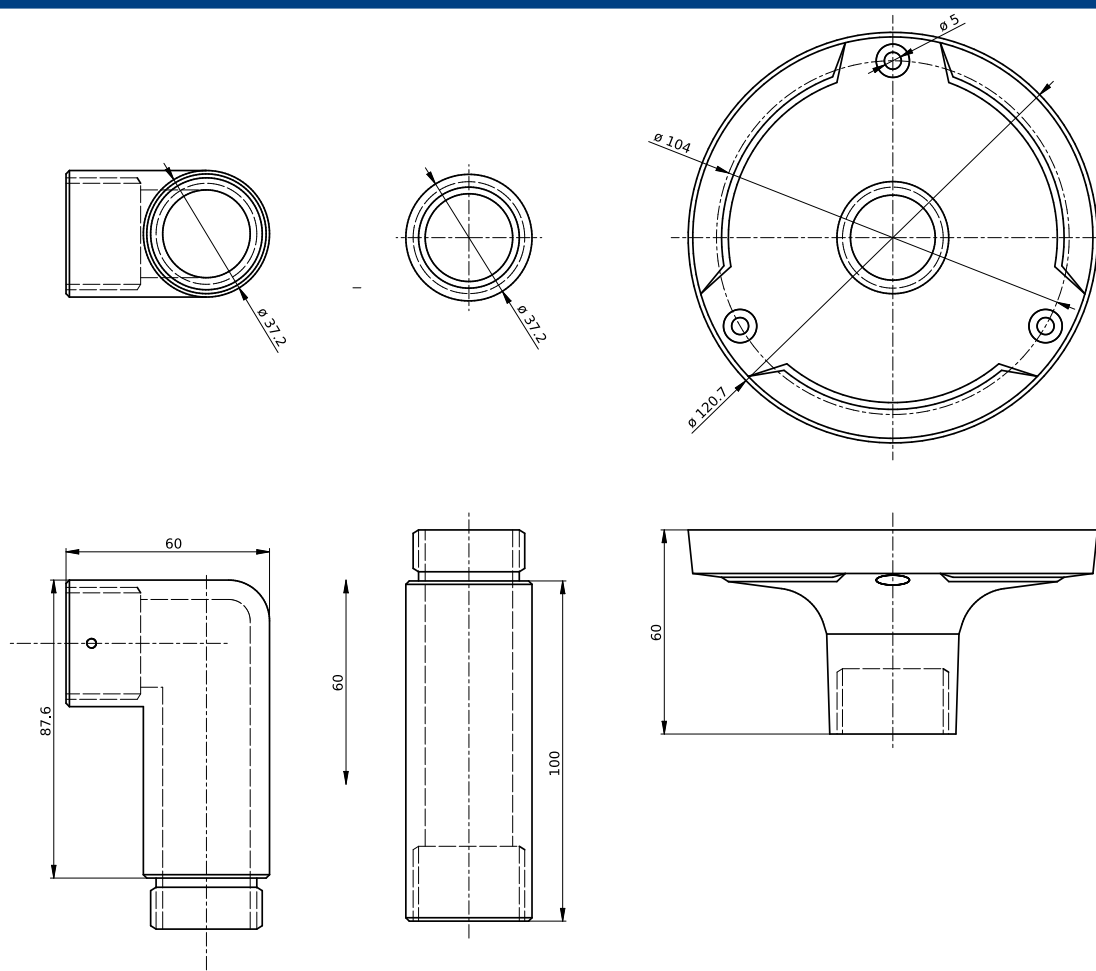

**elbaC Cable**

ZAC sous le Beer - RD 836
F-27730 BUEIL (Eure - France)
Tél : +33 (0)2 32 62 00 92
Fax : +33 (0)2 76 01 31 80
www.elbac.fr / info@elbac.fr

Usage

**Caractéristiques mécaniques**

Matière	Alliage d'aluminium
Revetement	Peinture blanche
Fixation caméra	3 × taraudage M4
Dimensions	Ø131 mm
Poids	570 g

Références des réhausse compatibles

VZBC01-00	Réhausse caméra
VZBC03-00	Réhausse caméra dôme fixe
VZBC05-00	Réhausse caméra grand diamètre
VZSA07-00	Support angle dôme motorisé
VZSA08-00	Support poteau dôme motorisé

Dimensions**Contenu**

**elbaC Cable**

ZAC sous le Beer - RD 836
F-27730 BUEIL (Eure - France)
Tél : +33 (0)2 32 62 00 92
Fax : +33 (0)2 76 01 31 80
www.elbac.fr / info@elbac.fr

100 mm à l'échelle 1:1

VZDP