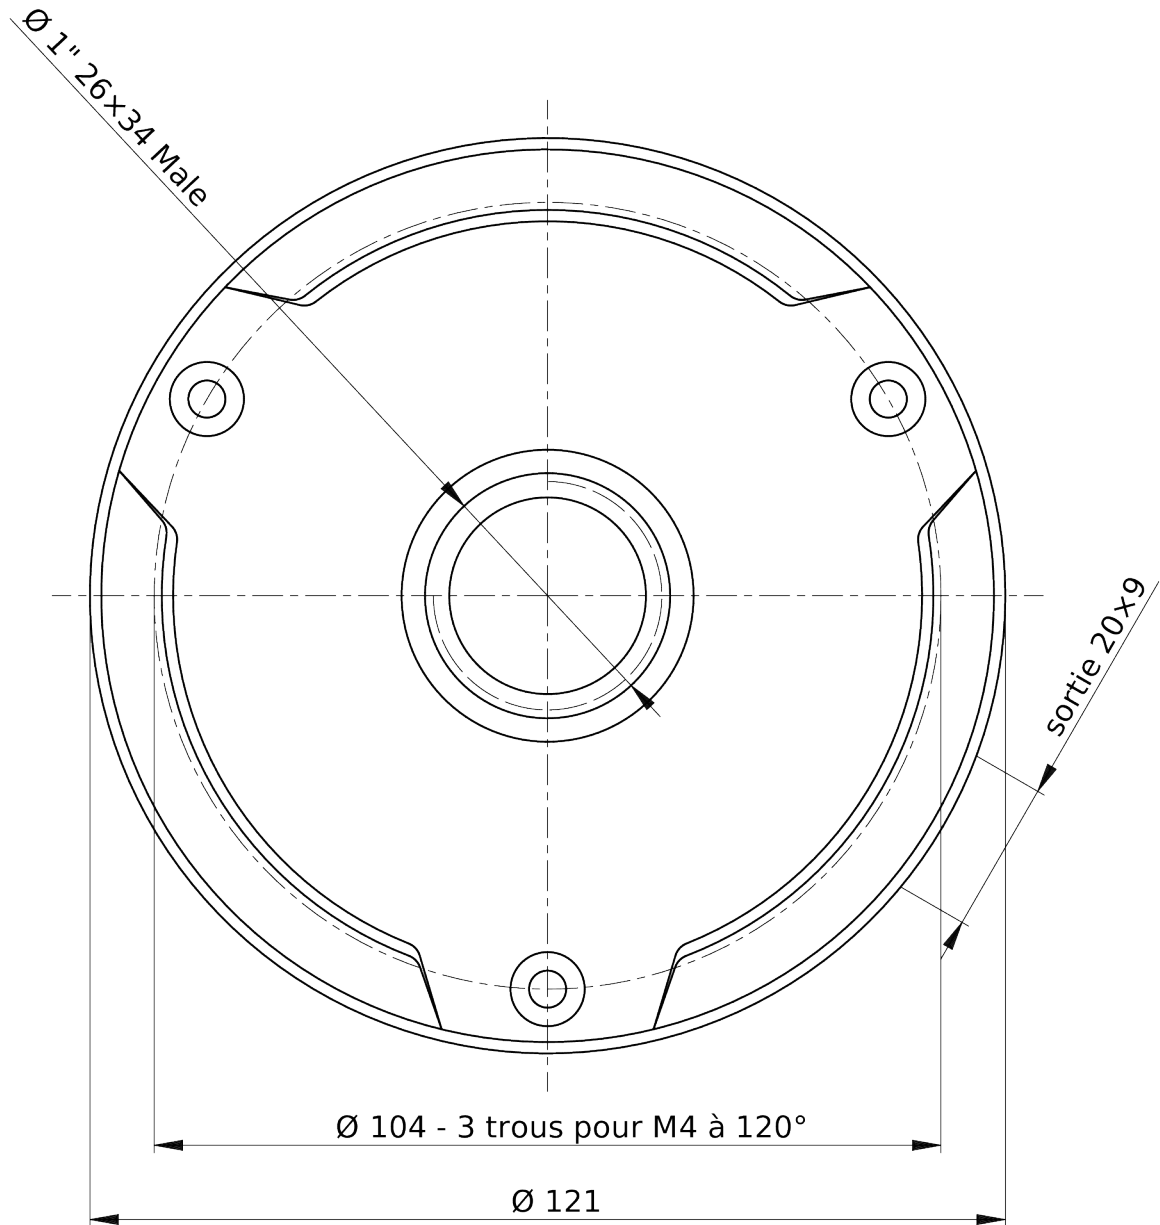

**elbaC Cable**

ZAC sous le Beer - RD 836
F-27730 BUEIL (Eure - France)
Tél : +33 (0)2 32 62 00 92
Fax : +33 (0)2 76 01 31 80
www.elbac.fr / info@elbac.fr

Usage

**Caractéristiques mécaniques**

Matière	Alliage d'aluminium
Revetement	Peinture blanche
Fixation caméra	3 × taraudage M4
Dimensions	Ø131 mm
Poids	570 g

Références des réhausse compatibles

VZBC01-00	Réhausse caméra
VZBC03-00	Réhausse caméra dôme fixe
VZBC05-00	Réhausse caméra grand diamètre
VZSA07-00	Support angle dôme motorisé
VZSA08-00	Support poteau dôme motorisé

Dimensions**Contenu**

**elbaC Cable**

ZAC sous le Beer - RD 836
F-27730 BUEIL (Eure - France)
Tél : +33 (0)2 32 62 00 92
Fax : +33 (0)2 76 01 31 80
www.elbac.fr / info@elbac.fr

100 mm à l'échelle 1:1

VZDP