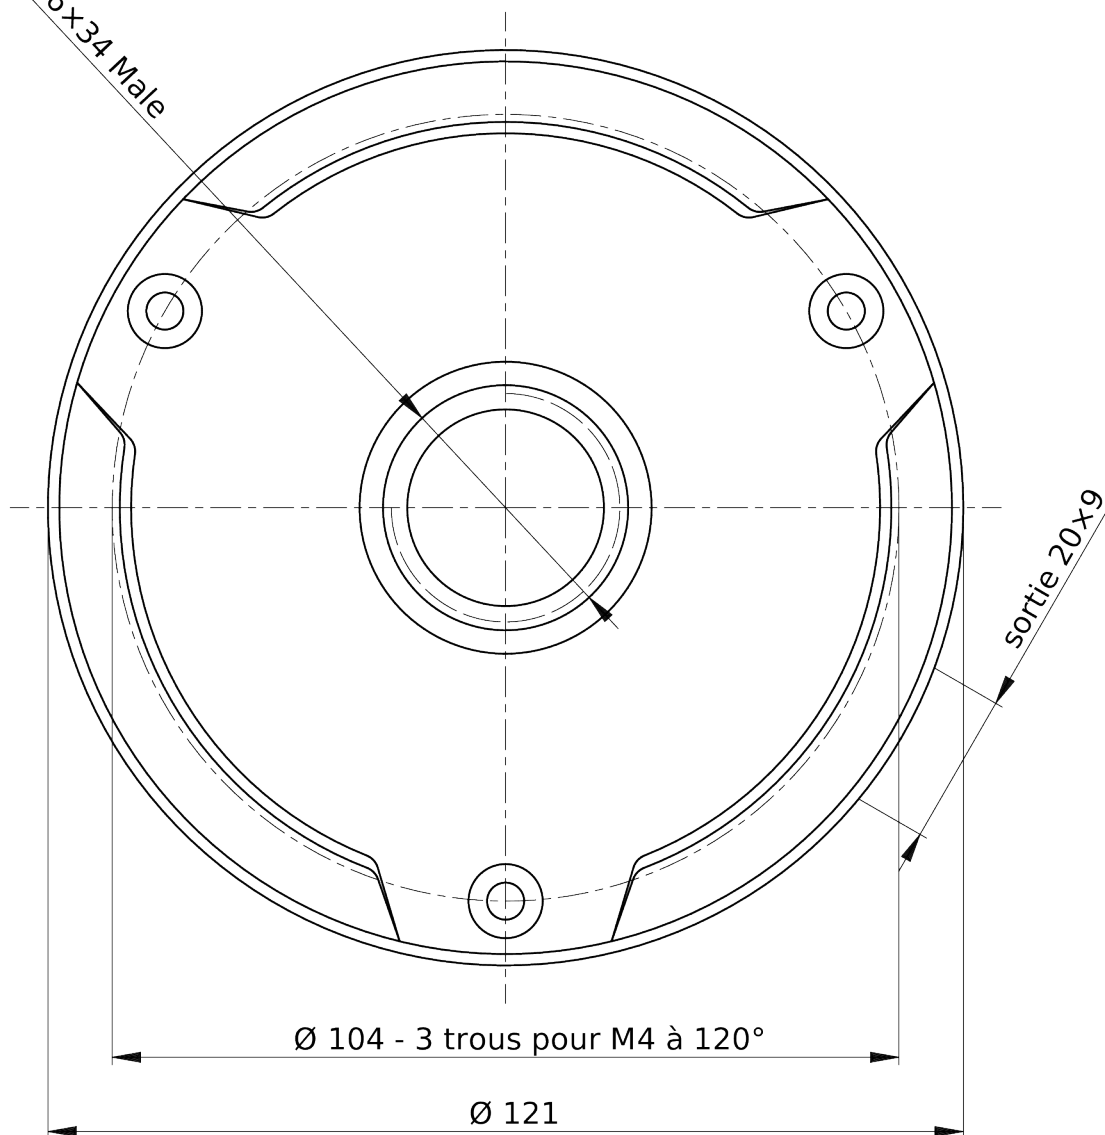

**elbaC Cable**

ZAC sous le Beer - RD 836
F-27730 BUEIL (Eure - France)
Tél : +33 (0)2 32 62 00 92
Fax : +33 (0)2 76 01 31 80
www.elbac.fr / info@elbac.fr

Usage

**Caractéristiques mécaniques**

Matière	Alliage d'aluminium
Revetement	Peinture blanche
Fixation caméra	3 x taraudages M4
Dimensions	Ø131 mm
Poids	570 g

Références des caméras compatibles

VIDY1D-01	CAMERA DOME IP FISHEYE 6MPx 1.07MM

Dimensions**Contenu**

**elbaC Cable**

ZAC sous le Beer - RD 836
F-27730 BUEIL (Eure - France)
Tél : +33 (0)2 32 62 00 92
Fax : +33 (0)2 76 01 31 80
www.elbac.fr / info@elbac.fr

Ø 1" 26x34 Male

100 mm à l'échelle 1:1

VZDP