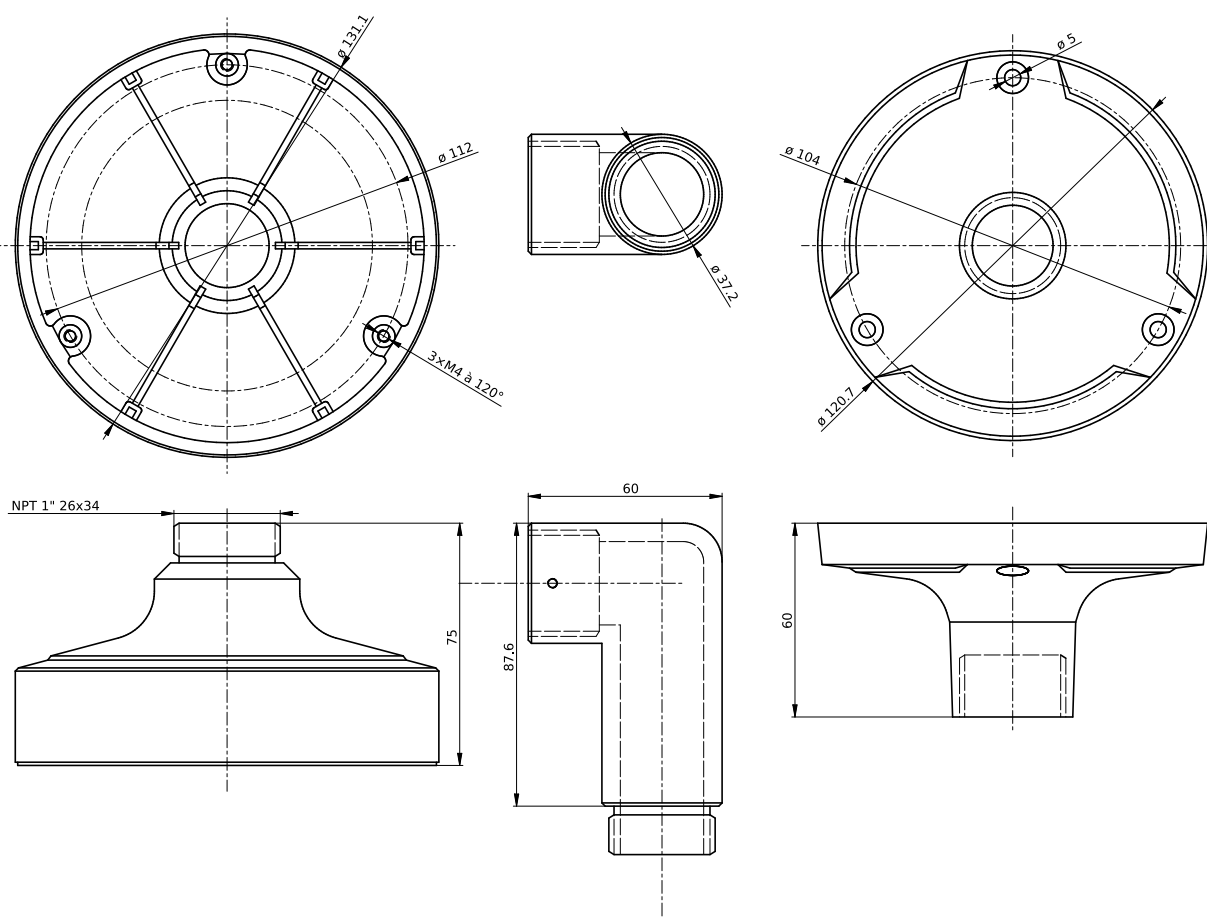

**elbaC Cable**

ZAC sous le Beer - RD 836
F-27730 BUEIL (Eure - France)
Tél : +33 (0)2 32 62 00 92
Fax : +33 (0)2 76 01 31 80
www.elbac.fr / info@elbac.fr

Usage

**Caractéristiques mécaniques**

Matière	Alliage d'aluminium
Revetement	Peinture blanche
Fixation caméra	3 x taraudages M4
Dimensions	Ø131 mm
Poids	570 g

Références des caméras compatibles

VIDY1D-01	CAMERA DOME IP FISHEYE 6MPx 1.07MM

Dimensions**Contenu**

**elbaC Cable**

ZAC sous le Beer - RD 836
F-27730 BUEIL (Eure - France)
Tél : +33 (0)2 32 62 00 92
Fax : +33 (0)2 76 01 31 80
www.elbac.fr / info@elbac.fr

Ø 1" 26x34 Male

100 mm à l'échelle 1:1

VZDP