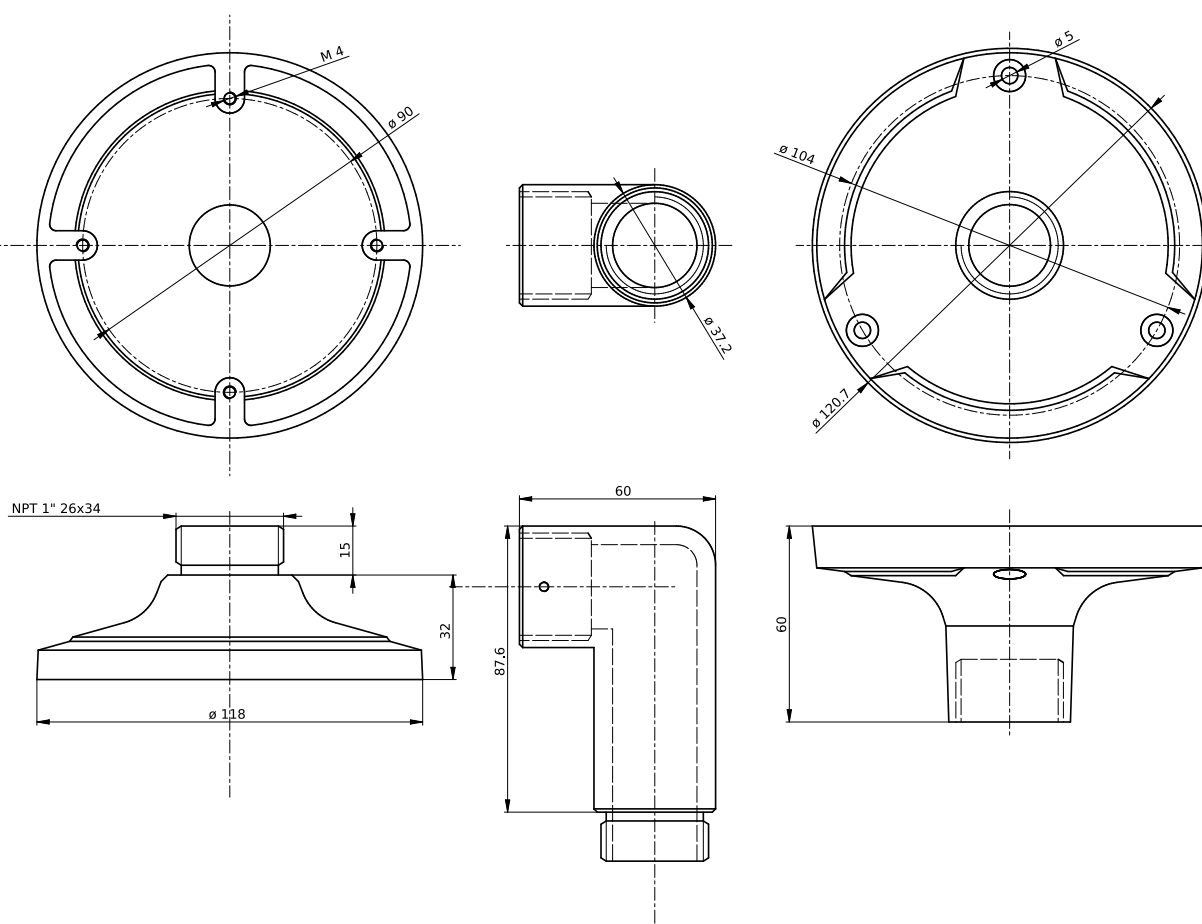


**elbaC Cable**

ZAC sous le Beer - RD 836
F-27730 BUEIL (Eure - France)
Tél : +33 (0)2 32 62 00 92
Fax : +33 (0)2 76 01 31 80
www.elbac.fr / info@elbac.fr

Usage

Caractéristiques mécaniques

Matière	Alliage d'aluminium
Revetement	Peinture blanche
Fixation caméra	3 x taraudages M4
Dimensions	Ø121 mm
Poids	520 g

Références des caméras compatibles

VIDF25-00	CAMERA DOME IP 5MPx 2.8MM En interposant une réhausse VZBCD2-B0

Dimensions

Contenu

**elbaC Cable**

ZAC sous le Beer - RD 836
F-27730 BUEIL (Eure - France)
Tél : +33 (0)2 32 62 00 92
Fax : +33 (0)2 76 01 31 80
www.elbac.fr / info@elbac.fr

Ø 1" 26x34 Male

100 mm à l'échelle 1:1

VZDP