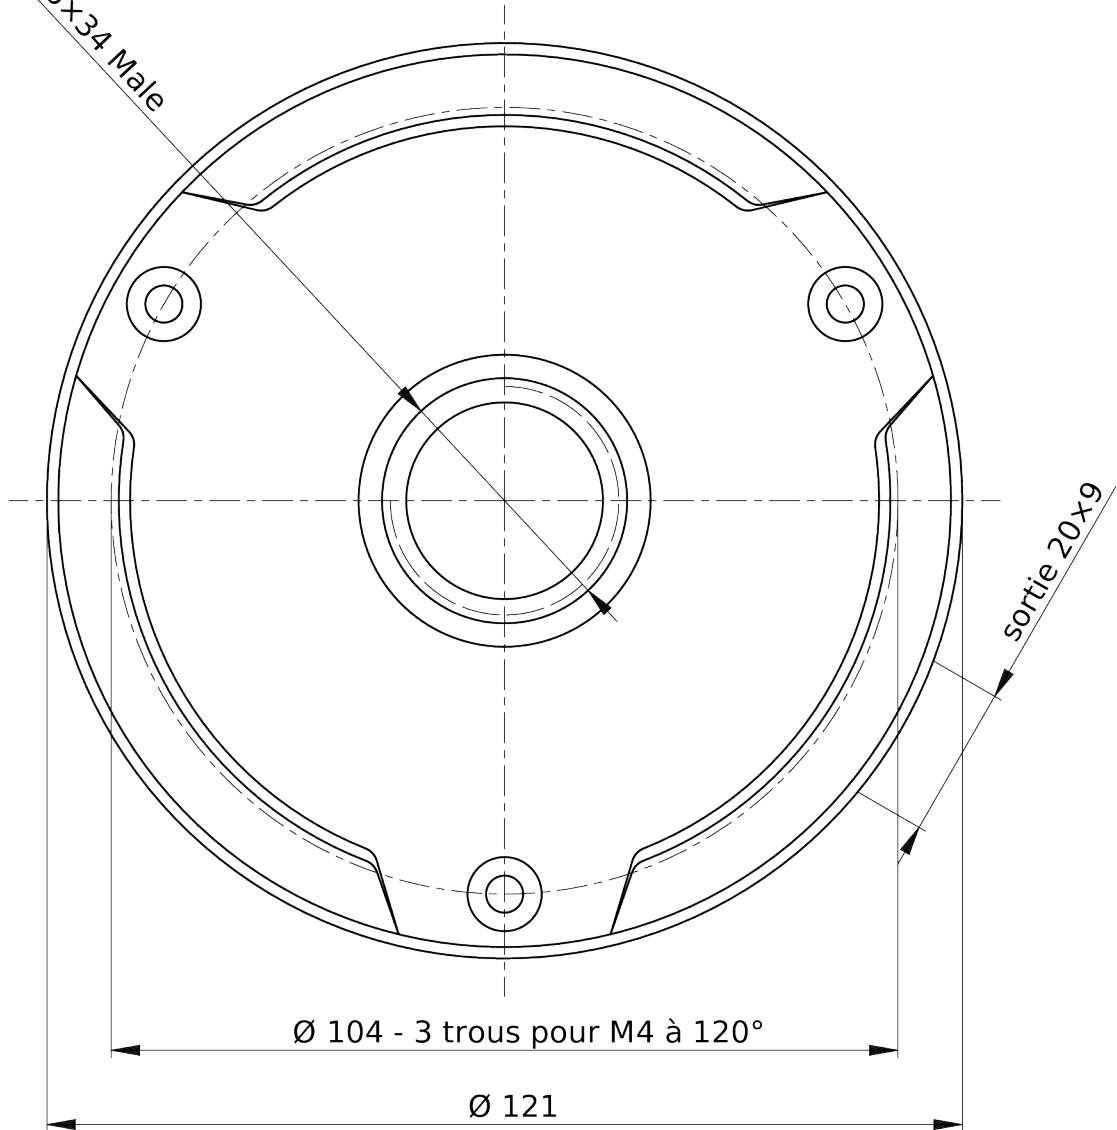


**elbaC Cable**

ZAC sous le Beer - RD 836
F-27730 BUEIL (Eure - France)
Tél : +33 (0)2 32 62 00 92
Fax : +33 (0)2 76 01 31 80
www.elbac.fr / info@elbac.fr

Usage

Caractéristiques mécaniques

Matière	Alliage d'aluminium
Revetement	Peinture blanche
Fixation caméra	3 x taraudages M4
Dimensions	Ø121 mm
Poids	520 g

Références des caméras compatibles

VIDF25-00	CAMERA DOME IP 5MPx 2.8MM En interposant une réhausse VZBCD2-B0

Dimensions

Contenu

**elbaC Cable**

ZAC sous le Beer - RD 836
F-27730 BUEIL (Eure - France)
Tél : +33 (0)2 32 62 00 92
Fax : +33 (0)2 76 01 31 80
www.elbac.fr / info@elbac.fr

Ø 1" 26x34 Male

100 mm à l'échelle 1:1

VZDP