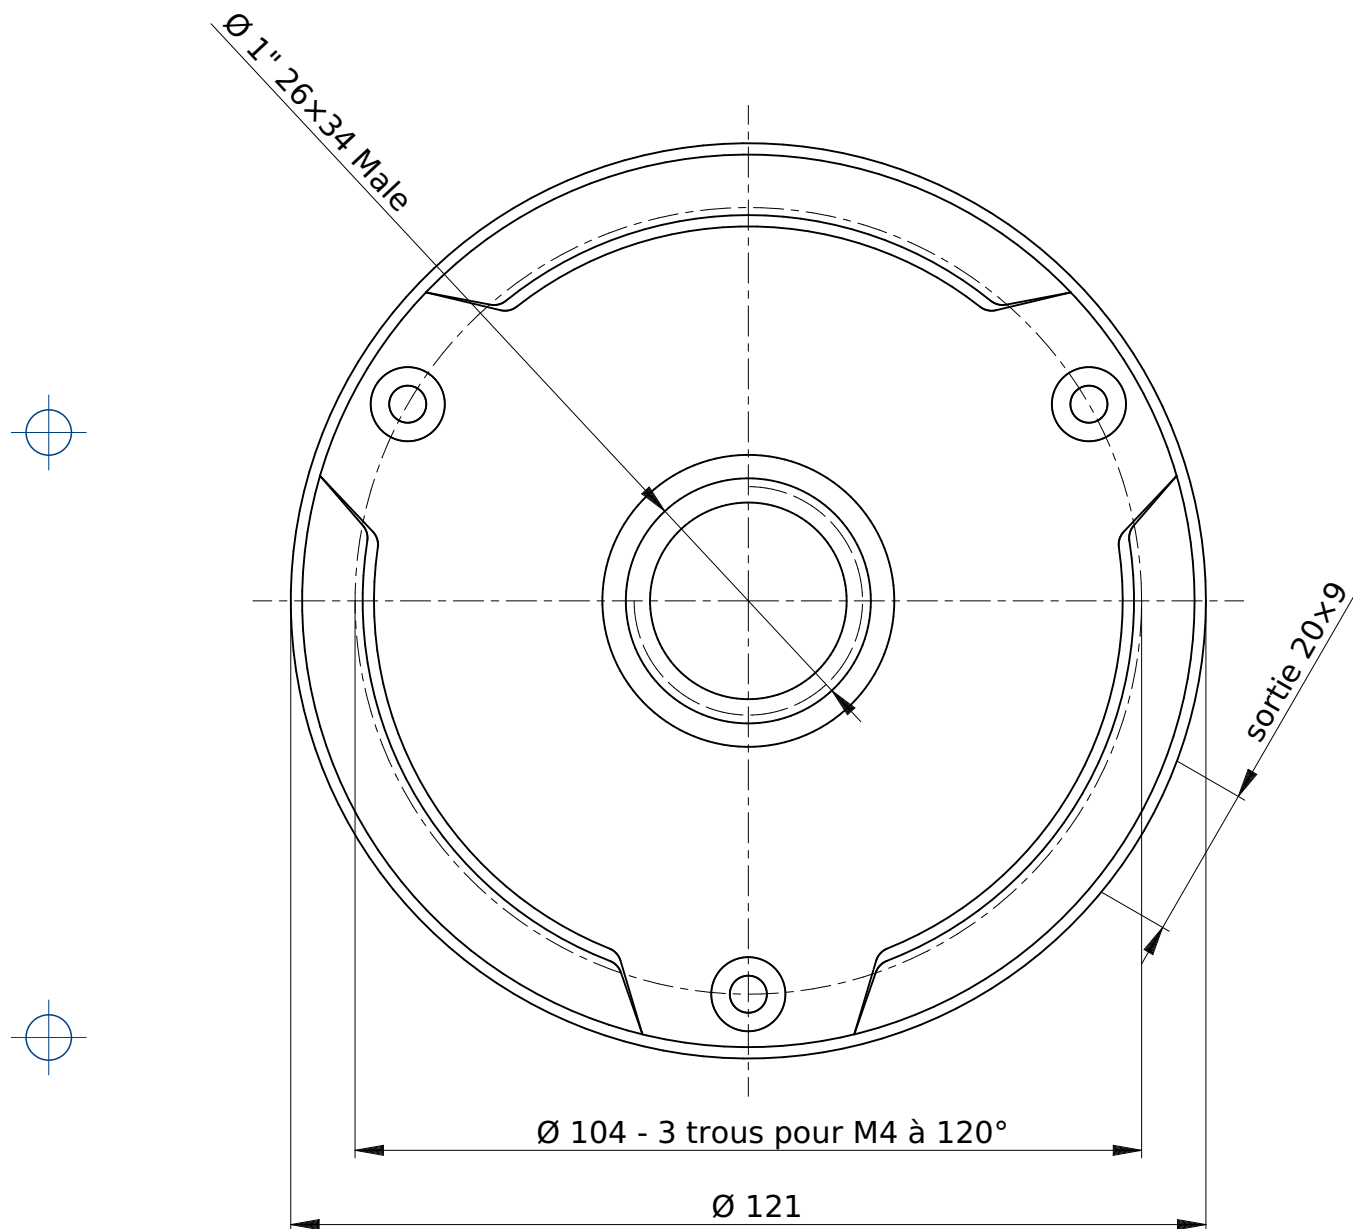

elbaC Cable

ZAC sous le Beer - RD 836
 F-27730 BUEIL (Eure - France)
 Tél : +33 (0)2 32 62 00 92
 Fax : +33 (0)2 76 01 31 80
 www.elbac.fr / info@elbac.fr

Usage

Caractéristiques mécaniques

Matière	Alliage d'aluminium
Revetement	Peinture blanche
Fixation caméra	3 x taraudages M4
Dimensions	Ø121 mm
Poids	400 g

100 mm à l'échelle 1:1

VZDP