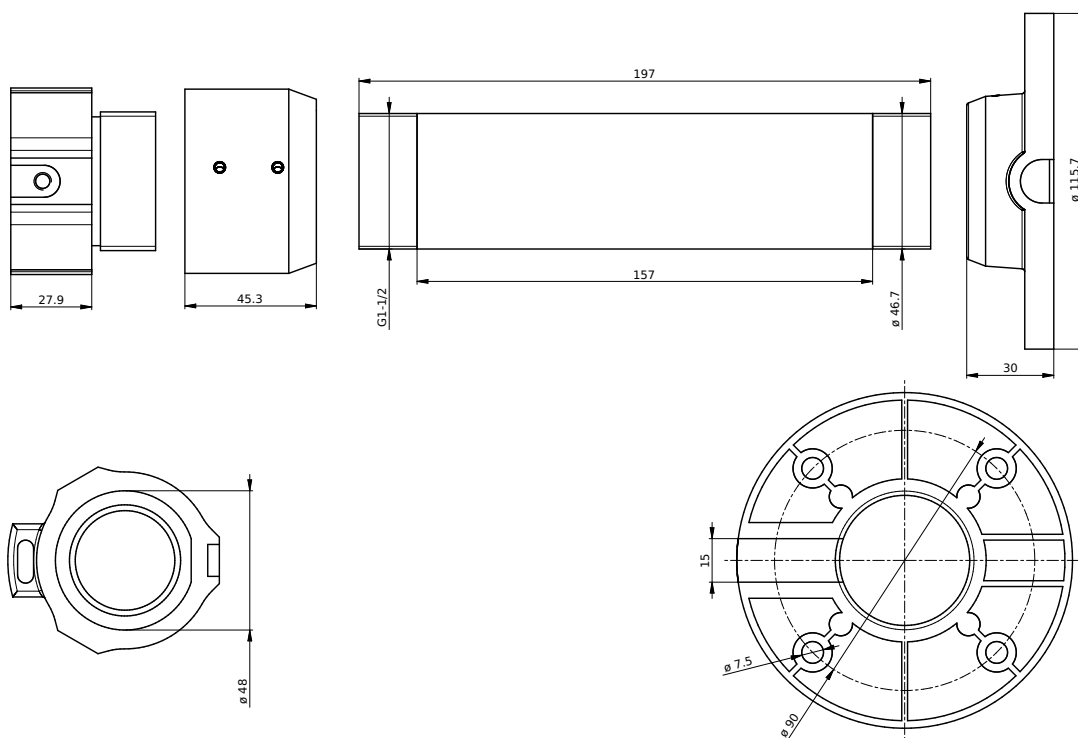

elbaC Cable

ZAC sous le Beer - RD 836
 F-27730 BUEIL (Eure - France)
 Tél : +33 (0)2 32 62 00 92
 Fax : +33 (0)2 76 01 31 80
 www.elbac.fr / info@elbac.fr

Usage

Caractéristiques mécaniques

Matière	Alliage d'aluminium
Revetement	Peinture blanche
Fixation caméra	3 x taraudages M4
Dimensions	Ø121 mm
Poids	400 g

Références des caméras compatibles

VAPA32-00	CAMERA MINI-DOME MOTORISE IP 2MPX PTZ X18
VIPA22-00	CAMERA MINI-DOME MOTORISE IP 3MPX PTZ X16
VIPA33-00	CAMERA DOME MOTORISE IP 3MPX PTZ X 30

Dimensions

Contenu

100 mm à l'échelle 1:1

VZDP