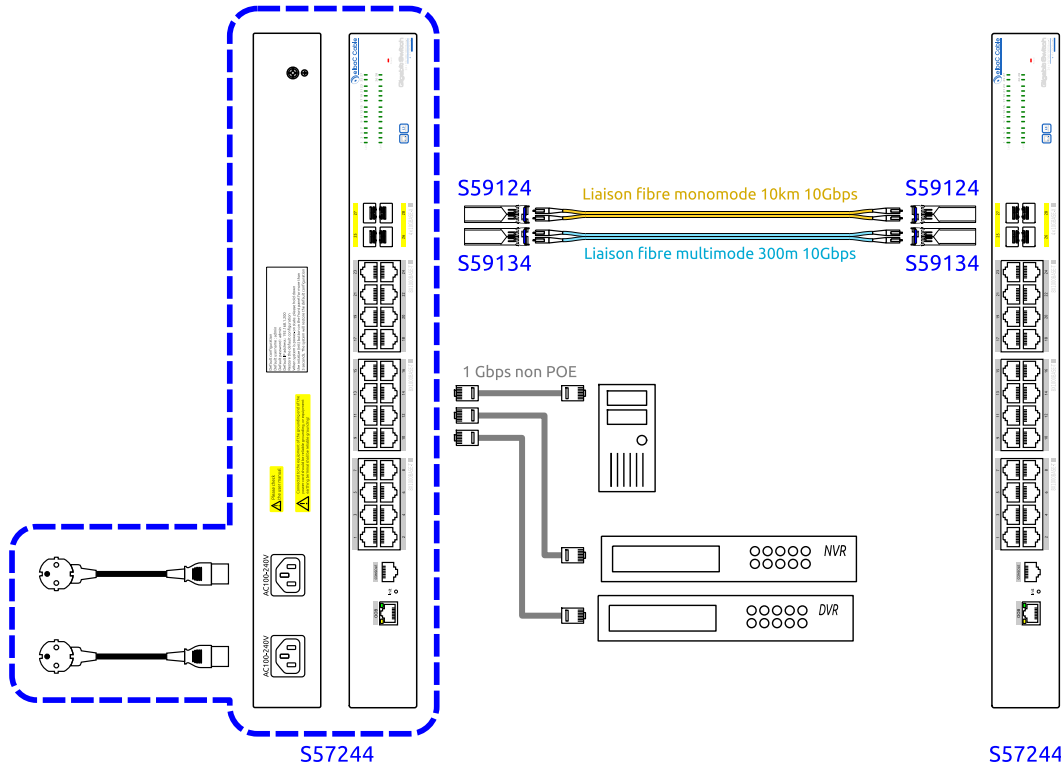

elbaC Cable
ZAC sous le Beer - RD 836
F-27730 BUEIL (Eure - France)
Tél : +33 (0)2 32 62 00 92
Fax : +33 (0)2 76 01 31 80
www.elbac.fr / info@elbac.fr

Usage

x24

x4

Câblage

Faces avant et arrière

Normes

Directive européenne 2011/65/EU
Marquage

Conditionnement

-B0 : 1 pièce/boîte carton

Éléments fournis

x2

x1

x1