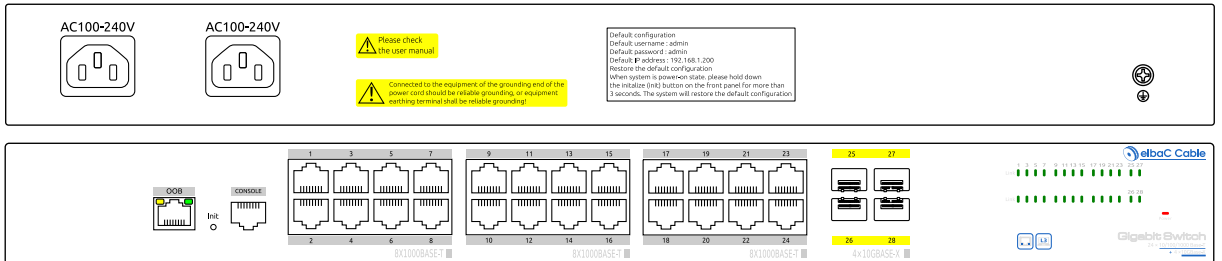

Faces avant et arrière

Normes

Directive européenne 2011/65/EU
Marquage

Conditionnement

-B0 : 1 pièce/boîte carton

Éléments fournis

x2

x1

x1