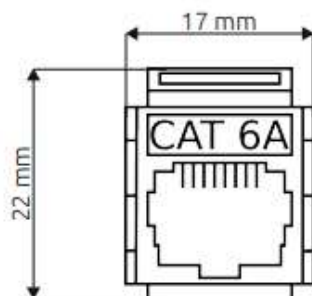

**Description**

- Module coupleur Keystone RJ45 femelle/femelle CAT6A.
- Boîtier en Zamak Nickelé.

**Références : RJCOUPC6A**