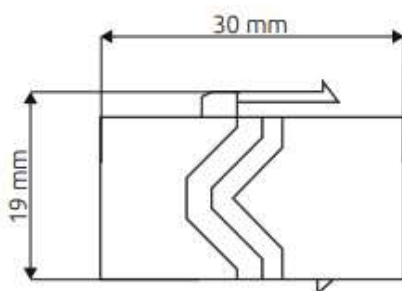

**Description**

- Module coupleur Keystone RJ45 femelle/femelle CAT6A.
- Boîtier en Zamak Nickelé.

**Références : RJCOUPC6A**